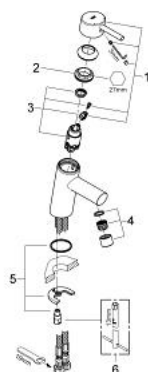

32 240 10E **CONCETTO MITIGEUR MONOCOMMANDE 1/2" LAVABO**
TAILLE S

DESCRIPTION DU PRODUIT

- Couleur: chromé
- GROHE SilkMove cartouche en céramique 28 mm
- limiteur de débit ajustable
- avec limiteur de température
- GROHE LongLife finition durable
- GROHE EcoJoy économie d'eau
- débit maximum à 3 bars : 5 l/min
- mousseur SpeedClean, procédé anti-calcaire
- GROHE FastFixation
- corps lisse
- flexibles de raccordement souples

32 240 10E **CONCETTO MITIGEUR MONOCOMMANDE 1/2" LAVABO** **TAILLE S**

PIÈCES DE RECHANGE, novembre 2010 – now

- 1: Levier (Numéro de commande 46753000)
- 2: Bague de fixation (Numéro de commande 46715000)
- 3: Cartouche (Numéro de commande 46580000)
- 4: Mousseur (Numéro de commande 13935000)
- 5: Fixation M26x1,5 (Numéro de commande 46249000)
- 7: Clef platte SW 46 mm à 6 pans (Numéro de commande 19017000)*
- 7: rosace (Numéro de commande 48165000)*