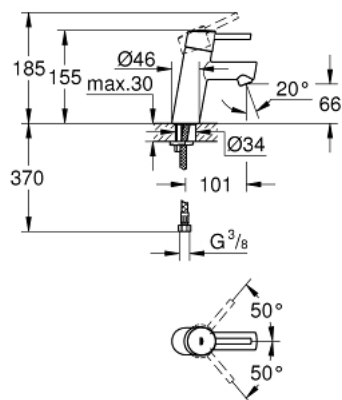

32 240 10E **CONCETTO MITIGEUR MONOCOMMANDE 1/2" LAVABO**
TAILLE S

DESCRIPTION DU PRODUIT

- Couleur: chromé
- GROHE SilkMove cartouche en céramique 28 mm
- limiteur de débit ajustable
- avec limiteur de température
- GROHE LongLife finition durable
- GROHE EcoJoy économie d'eau
- débit maximum à 3 bars : 5 l/min
- mousseur SpeedClean, procédé anti-calcaire
- GROHE FastFixation
- corps lisse
- flexibles de raccordement souples

32 240 10E **CONCETTO MITIGEUR MONOCOMMANDE 1/2" LAVABO** **TAILLE S**

PIÈCES DE RECHANGE, novembre 2010 – now

- 1: Levier (Numéro de commande 46753000)
- 2: Bague de fixation (Numéro de commande 46715000)
- 3: Cartouche (Numéro de commande 46580000)
- 4: Mousseur (Numéro de commande 13935000)
- 5: Fixation M26x1,5 (Numéro de commande 46249000)
- 7: Clef platte SW 46 mm à 6 pans (Numéro de commande 19017000)*
- 7: rosace (Numéro de commande 48165000)*