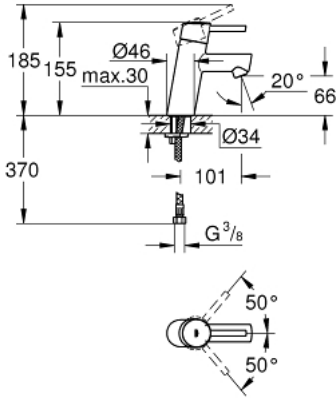

CONCETTO 32 240 10E خلاط حوض بمقبض فردي بقياس 1/2 بوصة مقاس صغير

وصف المنتج:

- اللون: كروم
- قلب سيراميك GROHE SilkMove 28 مم
- محدد معدل تدفق قابل للتعديل
- مع محدد درجة حرارة
- طلاء كروم GROHE LongLife
- تقنية GROHE EcoJoy لمياه أقل وتدفق ممتاز
- maximum flow rate (at 3 bar): 5 l/min
- مرغي المياه SpeedClean
- نظام التركيب GROHE QuickFix بدعم أوسط
- الجسم الأملس
- خراطيم توصيل مرنة
- تصنيف الضوضاء ا وفق المعيار DIN 4109

CONCETTO 32 240 10E خلاط حوض بمقبض فردي بقياس 1/2 بوصة مقاس صغير

الآن - 2010 ريمفون, قطع الغيار

1: مقبض (رقم الطلب: 46753000)

2: حلقة تركيب (رقم الطلب: 46715000)

3: خرطوشة (رقم الطلب: 46580000)

4: فلتر مياه (رقم الطلب: 13935000)

5: طقم تركيب ساق (رقم الطلب: 46249000)

7: مفتاح تحميل* (رقم الطلب: 19017000)

7: لوحة قاعدة* (رقم الطلب: 48165000)

* إكسسوارات* اختيارية*