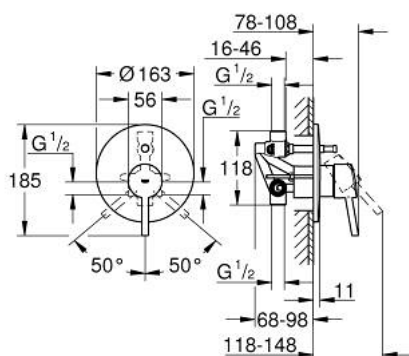

32 214 001 **CONCETTO MITIGEUR MONOCOMMANDE 1/2" BAIN/DOUCHE**

DESCRIPTION DU PRODUIT

- Couleur: chromé
- montage mural
- GROHE SilkMove cartouche en céramique 46 mm
- GROHE LongLife finition durable
- set de finition
- rough-in set (33 963 001)
- limiteur de débit ajustable
- débit minimal réglable à 2,5 l/min
- étanchéité rosace et corps
- rosace métallique
- vissée
- limiteur de température optionnel (08 791)

32 214 001 **CONCETTO MITIGEUR MONOCOMMANDE 1/2" BAIN/DOUCHE**

PIÈCES DE RECHANGE, décembre 2015 – now

- 1: Levier (Numéro de commande 46723000)
- 2: Rosace (Numéro de commande 46905000)
- 3: Capuchon (Numéro de commande 06874000)
- 4: Cartouche (Numéro de commande 46048000)
- 5: Mécanisme d'inverseur (Numéro de commande 46737000)
- 6: Limiteur de température (Numéro de commande 46375000)*
- 7: Rallonge (Numéro de commande 46191000)*
- 8: Rallonge (Numéro de commande 46343000)*