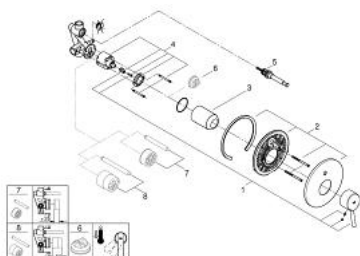

32 214 001 **CONCETTO MITIGEUR MONOCOMMANDE 1/2" BAIN/DOUCHE**

DESCRIPTION DU PRODUIT

- Couleur: chromé
- montage mural
- GROHE SilkMove cartouche en céramique 46 mm
- GROHE LongLife finition durable
- set de finition
- rough-in set (33 963 001)
- limiteur de débit ajustable
- débit minimal réglable à 2,5 l/min
- étanchéité rosace et corps
- rosace métallique
- vissée
- limiteur de température optionnel (08 791)

32 214 001 **CONCETTO MITIGEUR MONOCOMMANDE 1/2" BAIN/DOUCHE**

PIÈCES DE RECHANGE, décembre 2015 – now

- 1: Levier (Numéro de commande 46723000)
- 2: Rosace (Numéro de commande 46905000)
- 3: Capuchon (Numéro de commande 06874000)
- 4: Cartouche (Numéro de commande 46048000)
- 5: Mécanisme d'inverseur (Numéro de commande 46737000)
- 6: Limiteur de température (Numéro de commande 46375000)*
- 7: Rallonge (Numéro de commande 46191000)*
- 8: Rallonge (Numéro de commande 46343000)*