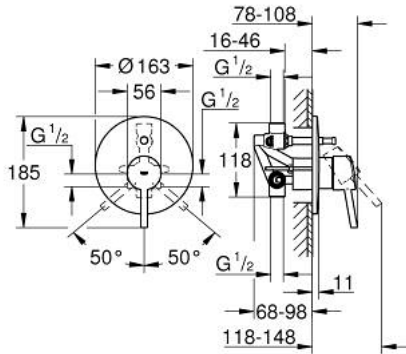

CONCETTO 32 214 001 خلاط البانيو المزود بمقبض فردي مقاس 1/2 بوصة

وصف المنتج

• اللون: كروم

• التركيب الجداري

• قلب سيراميك GROHE SilkMove 46 مم

• طلاء كروم GROHE LongLife

• مجموعة للتركيب النهائي

• rough-in set (33 963 001)

• محدد معدل تدفق قابل للتعديل

• أدنى معدل للتدفق قابل للتعديل 2.5 ل/د تقريبًا

• عازل الترس والعامود

• الترس المعدني

• بالبراغي

• محدد درجة الحرارة الاختياري

CONCETTO 32 214 001 خلاط البانيو المزود بمقبض فردي مقاس 1/2 بوصة

الآن - 2015 ريم سي د, قطع الغيار:

1: مقبض (46723000 رقم الطلب):

2: غطاء مثقوب من المنتصف (46905000 رقم الطلب):

3: غطاء (06874000 رقم الطلب):

4: خرطوشة (46048000 رقم الطلب):

5: محول (46737000 رقم الطلب):

6: محدد درجة الحرارة* (46375000 رقم الطلب):