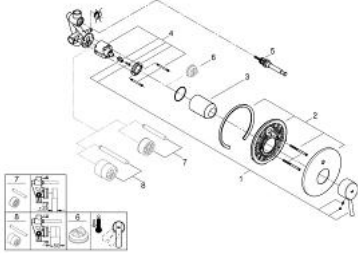

• محدد معدل تدفق قابل للتعديل

• أدنى معدل للتدفق قابل للتعديل 2.5 ل/د تقريبًا

• عازل الترس والعامود

• الترس المعدني

• بالبراغي

• محدد درجة الحرارة الاختياري

CONCETTO 32 214 001 خلاط البانيو المزود بمقبض فردي مقاس 1/2 بوصة

الآن - 2015 ريم سي د, قطع الغيار:

1: مقبض (46723000 رقم الطلب):

2: غطاء مثقوب من المنتصف (46905000 رقم الطلب):

3: غطاء (06874000 رقم الطلب):

4: خرطوشة (46048000 رقم الطلب):

5: محول (46737000 رقم الطلب):

6: محدد درجة الحرارة* (46375000 رقم الطلب):