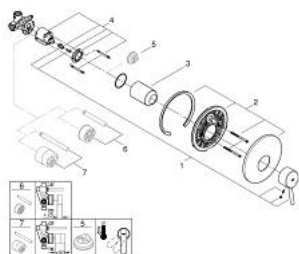

32 213 001 **CONCETTO MITIGEUR MONOCOMMANDE 1/2" DOUCHE**

DESCRIPTION DU PRODUIT

- Couleur: chromé
- montage mural
- GROHE SilkMove cartouche en céramique 46 mm
- GROHE LongLife finition durable
- set de finition
- rough-in set for wall mounted bath mixer
- limiteur de débit ajustable
- débit minimal réglable à 2,5 l/min
- étanchéité rosace et corps
- rosace métallique
- vissée
- limiteur de température optionnel (08 791)

32 213 001 **CONCETTO MITIGEUR MONOCOMMANDE 1/2" DOUCHE**

PIÈCES DE RECHANGE, décembre 2015 – now

- 1: Levier (Numéro de commande 46723000)
- 2: Rosace (Numéro de commande 46904000)
- 3: Capuchon (Numéro de commande 06874000)
- 4: Cartouche (Numéro de commande 46048000)
- 5: Limiteur de température (Numéro de commande 46375000)*
- 6: Rallonge (Numéro de commande 46191000)*
- 7: Rallonge (Numéro de commande 46343000)*