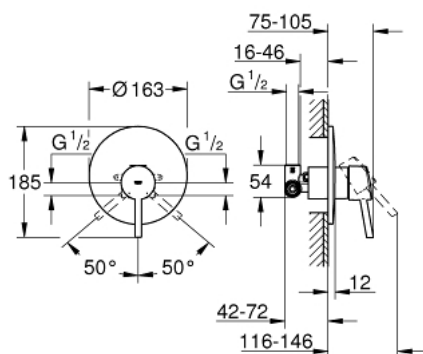

32 213 001 **CONCETTO MITIGEUR MONOCOMMANDE 1/2" DOUCHE**

DESCRIPTION DU PRODUIT

- Couleur: chromé
- montage mural
- GROHE SilkMove cartouche en céramique 46 mm
- GROHE LongLife finition durable
- set de finition
- rough-in set for wall mounted bath mixer
- limiteur de débit ajustable
- débit minimal réglable à 2,5 l/min
- étanchéité rosace et corps
- rosace métallique
- vissée
- limiteur de température optionnel (08 791)

32 213 001 **CONCETTO MITIGEUR MONOCOMMANDE 1/2" DOUCHE**

PIÈCES DE RECHANGE, décembre 2015 – now

- 1: Levier (Numéro de commande 46723000)
- 2: Rosace (Numéro de commande 46904000)
- 3: Capuchon (Numéro de commande 06874000)
- 4: Cartouche (Numéro de commande 46048000)
- 5: Limiteur de température (Numéro de commande 46375000)*
- 6: Rallonge (Numéro de commande 46191000)*
- 7: Rallonge (Numéro de commande 46343000)*