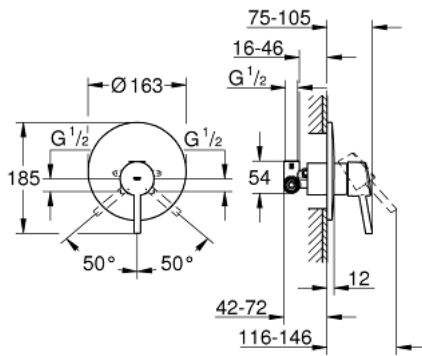

## CONCETTO 32 213 001 خلاط الدش المزود بمقبض فردي مقاس 1/2 بوصة

وصف المنتج

• اللون: كروم

• التركيب الجداري

• قلب سيراميك GROHE SilkMove 46 مم

• طلاء كروم GROHE LongLife

• مجموعة للتركيب النهائي

• rough-in set for wall mounted bath mixer

• محدد معدل تدفق قابل للتعديل

• أدنى معدل للتدفق قابل للتعديل 2.5 ل/د تقريباً

• عازل الترس والعامود

• الترس المعدني

• بالبراغي

• محدد درجة الحرارة الاختياري

## CONCETTO 32 213 001 خلاط الدش المزود بمقبض فردي مقاس 1/2 بوصة

الآن - 2015 ربيع سيدي, قطع الغيار:

1: مقبض (46723000 رقم الطلب):

2: غطاء مثقوب من المنتصف (46904000 رقم الطلب):

3: غطاء (06874000 رقم الطلب):