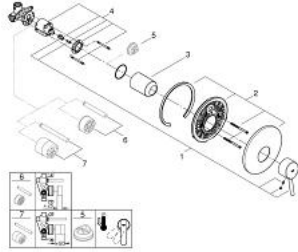

## CONCETTO 32 213 001 خلاط الدش المزود بمقبض فردي مقاس 1/2 بوصة

وصف المنتج

• اللون: كروم

• التركيب الجداري

• قلب سيراميك GROHE SilkMove 46 مم

• طلاء كروم GROHE LongLife

• مجموعة للتركيب النهائي

• rough-in set for wall mounted bath mixer

• محدد معدل تدفق قابل للتعديل

• أدنى معدل للتدفق قابل للتعديل 2.5 ل/د تقريباً

• عازل الترس والعامود

• الترس المعدني

• بالبراغي

• محدد درجة الحرارة الاختياري

## CONCETTO 32 213 001 خلاط الدش المزود بمقبض فردي مقاس 1/2 بوصة

الآن - 2015 ربيع سيدي, قطع الغيار:

1: مقبض (46723000 رقم الطلب):

2: غطاء مثقوب من المنتصف (46904000 رقم الطلب):

3: غطاء (06874000 رقم الطلب):