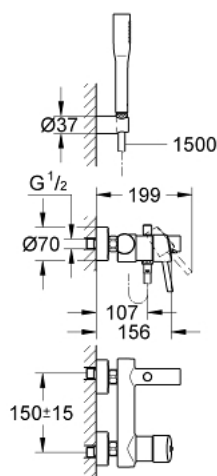

32 212 001 **CONCETTO MITIGEUR MONOCOMMANDE 1/2" BAIN/DOUCHE**

DESCRIPTION DU PRODUIT

- Couleur: chromé
- montage mural
- GROHE SilkMove cartouche en céramique 46 mm
- GROHE LongLife finition durable
- limiteur de débit ajustable
- inverseur automatique bain/douche
- mousseur
- clapet anti-retour intégré dans le départ de douche 1/2"
- raccords muraux S
- protégé contre le retour d'eau
- avec ensemble de douche
- douchette Euphoria Cosmopolitan (27 400)
- support mural (27 056)
- flexible Relexaflex 1500 mm 1/2" x 1/2" (28 151)

32 212 001 **CONCETTO MITIGEUR MONOCOMMANDE 1/2" BAIN/DOUCHE**

PIÈCES DE RECHANGE, avril 2010 – now

- 1: Levier (Numéro de commande 46723000)
- 2: Capuchon (Numéro de commande 46578000)
- 3: Cartouche (Numéro de commande 46048000)
- 4: Mousseur (Numéro de commande 13952000)
- 5: Bouton d'inverseur (Numéro de commande 64309000)
- 6: Mécanisme d'inverseur (Numéro de commande 65655000)
- 7: Clapet anti-retour (Numéro de commande 08565000)
- 8: Ecrou chromé avec partie filetée (Numéro de commande 45044000)
- 9: Raccord S mural (Numéro de commande 12662000)
- 10: Filtre (Numéro de commande 0700200M)
- 11: Limiteur de température (Numéro de commande 46375000)*
- 12: clé spéciale (Numéro de commande 19377000)*
- 13: Rallonge 3/4" 20 mm (Numéro de commande 0713000M)*