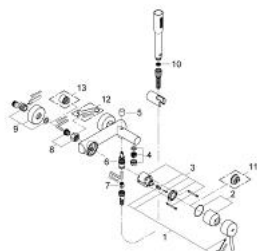

32 212 001 **CONCETTO MITIGEUR MONOCOMMANDE 1/2" BAIN/DOUCHE**

DESCRIPTION DU PRODUIT

- Couleur: chromé
- montage mural
- GROHE SilkMove cartouche en céramique 46 mm
- GROHE LongLife finition durable
- limiteur de débit ajustable
- inverseur automatique bain/douche
- mousseur
- clapet anti-retour intégré dans le départ de douche 1/2"
- raccords muraux S
- protégé contre le retour d'eau
- avec ensemble de douche
- douchette Euphoria Cosmopolitan (27 400)
- support mural (27 056)
- flexible Relexaflex 1500 mm 1/2" x 1/2" (28 151)

32 212 001 **CONCETTO MITIGEUR MONOCOMMANDE 1/2" BAIN/DOUCHE**

PIÈCES DE RECHANGE, avril 2010 – now

- 1: Levier (Numéro de commande 46723000)
- 2: Capuchon (Numéro de commande 46578000)
- 3: Cartouche (Numéro de commande 46048000)
- 4: Mousseur (Numéro de commande 13952000)
- 5: Bouton d'inverseur (Numéro de commande 64309000)
- 6: Mécanisme d'inverseur (Numéro de commande 65655000)
- 7: Clapet anti-retour (Numéro de commande 08565000)
- 8: Ecrou chromé avec partie filetée (Numéro de commande 45044000)
- 9: Raccord S mural (Numéro de commande 12662000)
- 10: Filtre (Numéro de commande 0700200M)
- 11: Limiteur de température (Numéro de commande 46375000)*
- 12: clé spéciale (Numéro de commande 19377000)*
- 13: Rallonge 3/4" 20 mm (Numéro de commande 0713000M)*