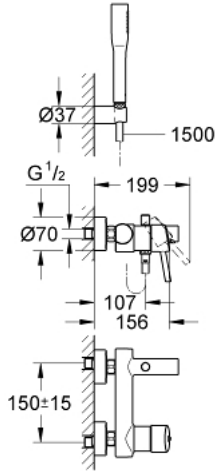

CONCETTO 32 212 001 خلاط البانيو المزود بمقبض فردي مقاس 1/2 بوصة

وصف المنتج:

- اللون: كروم
 - مثبت على الجدار
 - قلب سيراميك GROHE SilkMove 46 مم
 - طلاء كروم GROHE LongLife
 - محدد معدل تدفق قابل للتعديل
 - محول آلي: حمام/دش
 - مرغي المياه
 - صمام لا رجعي مدمج في منفذ الدش بقياس 1/2 بوصة
 - القارنات S
 - محمي من التدفق العكسي
 - تصنيف الضوضاء ا وفق المعيار DIN 4109
 - مع طقم دش
 - دش يدوي (Euphoria Cosmopolitan 27 400)
 - حامل دش جداري (27 056)
- (28)

• خرطوم Relaxaflex مقاس 1500 مم بسُمك 1/2 بوصة × بوصة 1/2 (151)

CONCETTO 32 212 001 خلاط البانيو المزود بمقبض فردي مقاس 1/2 بوصة

الآن - 2010 ليربأ، قطع الغيار

1: مقبض (رقم الطلب: 46723000)

2: غطاء (رقم الطلب: 46578000)

3: خرطوشة (رقم الطلب: 46048000)

4: فلتر مياه (رقم الطلب: 13952000)

5: مقبض محول (رقم الطلب: 64309000)

6: محول (رقم الطلب: 65655000)

7: صمام مانع للإرجاع (رقم الطلب: 08565000)

8: وصلة مسمار 1/2 بوصة (رقم الطلب: 45044000)

9: الوحدة (رقم الطلب: 12662000 S)

10: مصفاة غبار (رقم الطلب: 0700200M)

11: محدد درجة الحرارة* (رقم الطلب: 46375000)

12: توسعة خاصة* (رقم الطلب: 19377000)

13: تطويلة 3/4 بوصة، 20 ملم* (رقم الطلب: 0713000M)