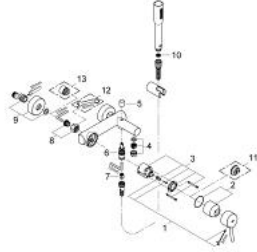

CONCETTO 32 212 001 خلاط البانيو المزود بمقبض فردي مقاس 1/2 بوصة

وصف المنتج:

- اللون: كروم
 - مثبت على الجدار
 - قلب سيراميك GROHE SilkMove 46 مم
 - طلاء كروم GROHE LongLife
 - محدد معدل تدفق قابل للتعديل
 - محول آلي: حمام/دش
 - مرغي المياه
 - صمام لا رجعي مدمج في منفذ الدش بقياس 1/2 بوصة
 - القارنات S
 - محمي من التدفق العكسي
 - تصنيف الضوضاء ا وفق المعيار DIN 4109
 - مع طقم دش
 - دش يدوي (Euphoria Cosmopolitan 27 400)
 - حامل دش جداري (27 056)
- (28)

• خرطوم Relaxaflex مقاس 1500 مم بسُمك 1/2 بوصة × بوصة 1/2 (151)

CONCETTO 32 212 001 خلاط البانيو المزود بمقبض فردي مقاس 1/2 بوصة

الآن - 2010 ليربأ، قطع الغيار

1: مقبض (رقم الطلب: 46723000)

2: غطاء (رقم الطلب: 46578000)

3: خرطوشة (رقم الطلب: 46048000)

4: فلتر مياه (رقم الطلب: 13952000)

5: مقبض محول (رقم الطلب: 64309000)

6: محول (رقم الطلب: 65655000)

7: صمام مانع للإرجاع (رقم الطلب: 08565000)

8: وصلة مسمار 1/2 بوصة (رقم الطلب: 45044000)