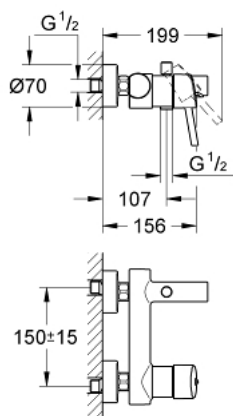

## 32 211 001 **CONCETTO MITIGEUR MONOCOMMANDE 1/2" BAIN/DOUCHE**

### DESCRIPTION DU PRODUIT

- Couleur: chromé
- montage mural
- GROHE SilkMove cartouche en céramique 46 mm
- GROHE LongLife finition durable
- limiteur de débit ajustable
- inverseur automatique bain/douche
- mousseur
- clapet anti-retour intégré dans le départ de douche 1/2"
- raccords muraux S
- protégé contre le retour d'eau

### **PIÈCES DE RECHANGE**, avril 2010 – now

- 1: Levier (Numéro de commande 46723000)
- 2: Capuchon (Numéro de commande 46578000)
- 3: Cartouche (Numéro de commande 46048000)
- 4: Mousseur (Numéro de commande 13952000)
- 5: Bouton d'inverseur (Numéro de commande 64309000)
- 6: Mécanisme d'inverseur (Numéro de commande 65655000)
- 7: Clapet anti-retour (Numéro de commande 08565000)
- 8: Ecrou chromé avec partie filetée (Numéro de commande 45044000)
- 9: Raccord S mural (Numéro de commande 12662000)
- 10: Limiteur de température (Numéro de commande 46375000)\*
- 11: clé spéciale (Numéro de commande 19377000)\*
- 12: Rallonge 3/4" 20 mm (Numéro de commande 0713000M)\*