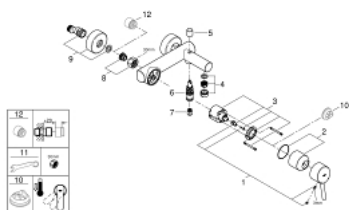

## 32 211 001 **CONCETTO MITIGEUR MONOCOMMANDE 1/2" BAIN/DOUCHE**

### DESCRIPTION DU PRODUIT

- Couleur: chromé
- montage mural
- GROHE SilkMove cartouche en céramique 46 mm
- GROHE LongLife finition durable
- limiteur de débit ajustable
- inverseur automatique bain/douche
- mousseur
- clapet anti-retour intégré dans le départ de douche 1/2"
- raccords muraux S
- protégé contre le retour d'eau

### **PIÈCES DE RECHANGE**, avril 2010 – now

- 1: Levier (Numéro de commande 46723000)
- 2: Capuchon (Numéro de commande 46578000)
- 3: Cartouche (Numéro de commande 46048000)
- 4: Mousseur (Numéro de commande 13952000)
- 5: Bouton d'inverseur (Numéro de commande 64309000)
- 6: Mécanisme d'inverseur (Numéro de commande 65655000)
- 7: Clapet anti-retour (Numéro de commande 08565000)
- 8: Ecrou chromé avec partie filetée (Numéro de commande 45044000)
- 9: Raccord S mural (Numéro de commande 12662000)
- 10: Limiteur de température (Numéro de commande 46375000)\*
- 11: clé spéciale (Numéro de commande 19377000)\*
- 12: Rallonge 3/4" 20 mm (Numéro de commande 0713000M)\*