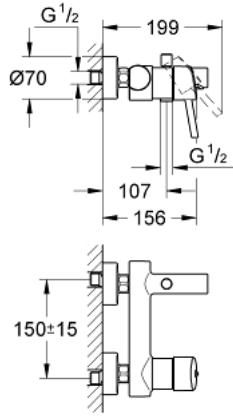

CONCETTO 32 211 001 خلاط البانيو المزود بمقبض فردي مقاس 1/2 بوصة

وصف المنتج

• اللون: كروم

• مثبت على الجدار

• قلب سيراميك GROHE SilkMove 46 مم

• طلاء كروم GROHE LongLife

• محدد معدل تدفق قابل للتعديل

• محول آلي: حمام/دش

• مرغي المياه

• صمام لارجعي مدمج في منفذ الدش بقياس 1/2 بوصة

• القارنات S

• محمي من التدفق العكسي

• تصنيف الضوضاء ا وفق المعيار DIN 4109