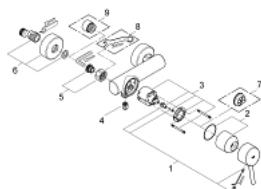

32 210 001 **CONCETTO MITIGEUR MONOCOMMANDE 1/2" DOUCHE**

DESCRIPTION DU PRODUIT

- Couleur: chromé
- montage mural
- GROHE SilkMove cartouche en céramique 46 mm
- GROHE LongLife finition durable
- limiteur de débit ajustable
- départ de douche 1/2" par dessous avec clapet anti-retour intégré
- raccords muraux S
- protégé contre le retour d'eau

32 210 001 **CONCETTO MITIGEUR MONOCOMMANDE 1/2" DOUCHE**

PIÈCES DE RECHANGE, avril 2010 – now

- 1: Levier (Numéro de commande 46723000)
 - 2: Capuchon (Numéro de commande 46578000)
 - 3: Cartouche (Numéro de commande 46048000)
 - 4: Clapet anti-retour (Numéro de commande 08565000)
 - 5: Erou chromé avec partie fileté (Numéro de commande 45044000)
 - 6: Raccord S mural (Numéro de commande 12662000)
 - 7: Limiteur de température (Numéro de commande 46375000)*
 - 8: clé spéciale (Numéro de commande 19377000)*
 - 9: Rallonge 3/4" 20 mm (Numéro de commande 0713000M)*
- * Accessoires en option