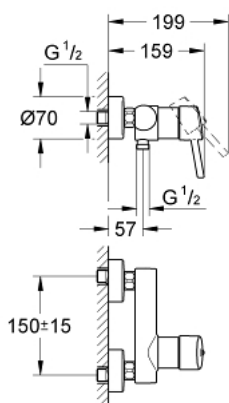

32 210 001 **CONCETTO MITIGEUR MONOCOMMANDE 1/2" DOUCHE**

DESCRIPTION DU PRODUIT

- Couleur: chromé
- montage mural
- GROHE SilkMove cartouche en céramique 46 mm
- GROHE LongLife finition durable
- limiteur de débit ajustable
- départ de douche 1/2" par dessous avec clapet anti-retour intégré
- raccords muraux S
- protégé contre le retour d'eau

32 210 001 **CONCETTO MITIGEUR MONOCOMMANDE 1/2" DOUCHE**

PIÈCES DE RECHANGE, avril 2010 – now

- 1: Levier (Numéro de commande 46723000)
 - 2: Capuchon (Numéro de commande 46578000)
 - 3: Cartouche (Numéro de commande 46048000)
 - 4: Clapet anti-retour (Numéro de commande 08565000)
 - 5: Erou chromé avec partie fileté (Numéro de commande 45044000)
 - 6: Raccord S mural (Numéro de commande 12662000)
 - 7: Limiteur de température (Numéro de commande 46375000)*
 - 8: clé spéciale (Numéro de commande 19377000)*
 - 9: Rallonge 3/4" 20 mm (Numéro de commande 0713000M)*
- * Accessoires en option