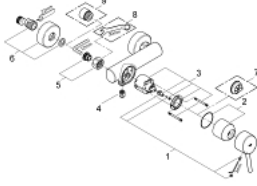

CONCETTO 32 210 001 خلاط الدش المزود بمقبض فردي مقاس 1/2 بوصة

وصف المنتج:

- اللون: كروم
- مثبت على الجدار
- قلب سيراميك GROHE SilkMove 46 مم
- طلاء كروم GROHE LongLife
- محدد معدل تدفق قابل للتعديل
- مخرج قاعدة دش 1/2 بوصة بصمام لا رجعي مدمج
- القارنات S
- محمي من التدفق العكسي
- تصنيف الضوضاء ا وفق المعيار DIN 4109

## CONCETTO 32 210 001 خلاط الدش المزود بمقبض فردي مقاس 1/2 بوصة

الآن - 2010 ليربأ، قطع\* الغيار

1: مقبض (46723000 رقم\* الطلب:-)

2: غطاء (46578000 رقم\* الطلب:-)

3: خرطوشة (46048000 رقم\* الطلب:-)

4: صمام مانع للإرجاع (08565000 رقم\* الطلب:-)

5: وصلة مسمار 1/2 بوصة (45044000 رقم\* الطلب:-)

6: الوحده (12662000 رقم\* الطلب:-) S

7: محدد درجة الحرارة\* (46375000 رقم\* الطلب:-)

8: توسعة خاصة\* (19377000 رقم\* الطلب:-)

9: تطويلة 3/4 بوصة، 20 ملم\* (0713000M رقم\* الطلب:-)