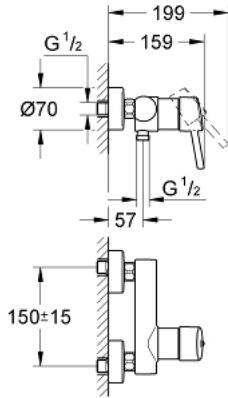

CONCETTO 32 210 001 خلاط الدش المزود بمقبض فردي مقاس 1/2 بوصة

وصف المنتج:

- اللون: كروم
- مثبت على الجدار
- قلب سيراميك GROHE SilkMove 46 مم
- طلاء كروم GROHE LongLife
- محدد معدل تدفق قابل للتعديل
- مخرج قاعدة دش 1/2 بوصة بصمام لا رجعي مدمج
- القارنات S
- محمي من التدفق العكسي
- تصنيف الضوضاء ا وفق المعيار DIN 4109

## CONCETTO 32 210 001 خلاط الدش المزود بمقبض فردي مقاس 1/2 بوصة

الآن - 2010 ليربأ، قطع\* الغيار

1: مقبض (46723000 رقم\* الطلب:-)

2: غطاء (46578000 رقم\* الطلب:-)

3: خرطوشة (46048000 رقم\* الطلب:-)

4: صمام مانع للإرجاع (08565000 رقم\* الطلب:-)

5: وصلة مسمار 1/2 بوصة (45044000 رقم\* الطلب:-)

6: الوحده (12662000 رقم\* الطلب:-) S

7: محدد درجة الحرارة\* (46375000 رقم\* الطلب:-)

8: توسعة خاصة\* (19377000 رقم\* الطلب:-)

9: تطويلة 3/4 بوصة، 20 ملم\* (0713000M رقم\* الطلب:-)