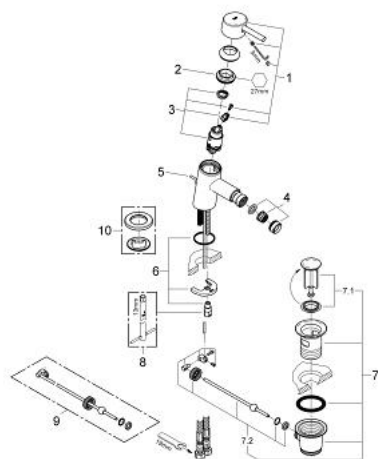

32 208 001 **CONCETTO MITIGEUR MONOCOMMANDE 1/2" BIDET**  
**TAILLE S**

**DESCRIPTION DU PRODUIT**

- Couleur: chromé
- GROHE SilkMove cartouche en céramique 28 mm
- avec limiteur de température
- GROHE LongLife finition durable
- GROHE FastFixation
- mousseur à rotule
- tirette et garniture de vidage 1 1/4"
- flexibles de raccordement souples

32 208 001 **CONCETTO MITIGEUR MONOCOMMANDE 1/2" BIDET**  
**TAILLE S**

**PIÈCES DE RECHANGE**, avril 2010 – now

- 1: Levier (Numéro de commande 46753000)
- 2: Bague de fixation (Numéro de commande 46715000)
- 3: Cartouche (Numéro de commande 46580000)
- 4: Mousseur (Numéro de commande 13929000)
- 5: Coulisse filetée (Numéro de commande 46739000)
- 6: Fixation M26x1,5 (Numéro de commande 46249000)
- 7: Garniture de vidage 1 1/4" (Numéro de commande 28910000)
- 7.1: Clapet de vidage (Numéro de commande 07182000)
- 7.2: Tige et rotule de vidage (Numéro de commande 07052000)
- 8: Clef platte SW 46 mm à 6 pans (Numéro de commande 19017000)\*
- 9: Tige et rotule de vidage (Numéro de commande 07341000)\*
- 10: rosace (Numéro de commande 48165000)\*