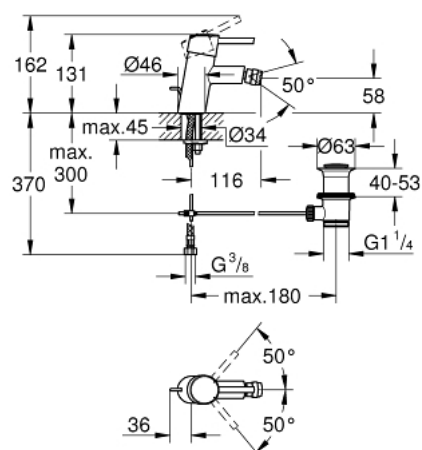

32 208 001 **CONCETTO MITIGEUR MONOCOMMANDE 1/2" BIDET**  
**TAILLE S**

**DESCRIPTION DU PRODUIT**

- Couleur: chromé
- GROHE SilkMove cartouche en céramique 28 mm
- avec limiteur de température
- GROHE LongLife finition durable
- GROHE FastFixation
- mousseur à rotule
- tirette et garniture de vidage 1 1/4"
- flexibles de raccordement souples

32 208 001 **CONCETTO MITIGEUR MONOCOMMANDE 1/2" BIDET**  
**TAILLE S**

**PIÈCES DE RECHANGE**, avril 2010 – now

- 1: Levier (Numéro de commande 46753000)
- 2: Bague de fixation (Numéro de commande 46715000)
- 3: Cartouche (Numéro de commande 46580000)
- 4: Mousseur (Numéro de commande 13929000)
- 5: Coulisse filetée (Numéro de commande 46739000)
- 6: Fixation M26x1,5 (Numéro de commande 46249000)
- 7: Garniture de vidage 1 1/4" (Numéro de commande 28910000)
- 7.1: Clapet de vidage (Numéro de commande 07182000)
- 7.2: Tige et rotule de vidage (Numéro de commande 07052000)
- 8: Clef platte SW 46 mm à 6 pans (Numéro de commande 19017000)\*
- 9: Tige et rotule de vidage (Numéro de commande 07341000)\*
- 10: rosace (Numéro de commande 48165000)\*