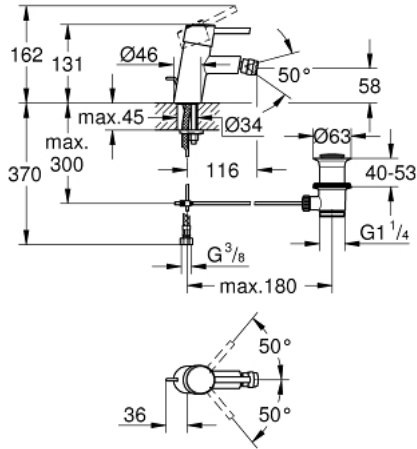

CONCETTO 32 208 001 خلاط بيديه بمقبض فردي بقياس 1/2 بوصة مقاس صغير

وصف المنتج:

- اللون: كروم
- قلب سيراميك GROHE SilkMove 28 مم
- مع محدد درجة حرارة
- طلاء كروم GROHE LongLife
- نظام التركيب GROHE QuickFix بدعم أوسط
- مرغي المياه بمفصل كروي
- مجموعة تصريف المياه بقياس 1 1/4 بوصة
- خرطوم توصيل مرنة
- تصنيف الضوضاء ا وفق المعيار DIN 4109

CONCETTO 32 208 001 خلاط بيديه بمقبض فردي بقياس 1/2 بوصة مقاس صغير

الآن - 2010 ليربأ، قطع الغيار

1: مقبض (رقم الطلب: 46753000)

2: حلقة تركيب (رقم الطلب: 46715000)

3: خرطوشة (رقم الطلب: 46580000)

4: فلتر مياه (رقم الطلب: 13929000)

5: شداد (رقم الطلب: 46739000)

6: طقم تركيب ساق (رقم الطلب: 46249000)

7: مجموعة تصريف بقياس 1 1/4 بوصة (رقم الطلب: 28910000)

7.1: فيشه (رقم الطلب: 07182000)

7.2: عامود غير متمركز (رقم الطلب: 07052000)

8: مفتاح تحميل* (رقم الطلب: 19017000)