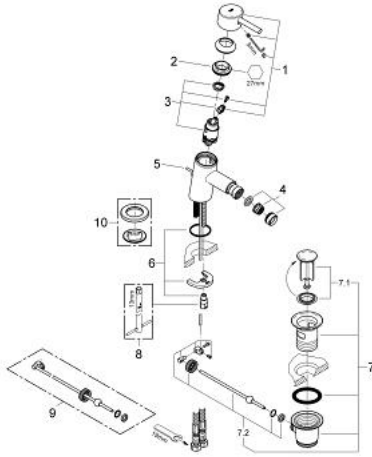

CONCETTO 32 208 001 خلاط بيديه بمقبض فردي بقياس 1/2 بوصة مقاس صغير

وصف المنتج:

- اللون: كروم
- قلب سيراميك GROHE SilkMove 28 مم
- مع محدد درجة حرارة
- طلاء كروم GROHE LongLife
- نظام التركيب GROHE QuickFix بدعم أوسط
- مرغي المياه بمفصل كروي
- مجموعة تصريف المياه بقياس 1 1/4 بوصة
- خرطوم توصيل مرنة
- تصنيف الضوضاء ا وفق المعيار DIN 4109

CONCETTO 32 208 001 خلاط بيديه بمقبض فردي بقياس 1/2 بوصة مقاس صغير

الآن - 2010 ليربأ، قطع الغيار

1: مقبض (رقم الطلب: 46753000)

2: حلقة تركيب (رقم الطلب: 46715000)

3: خرطوشة (رقم الطلب: 46580000)

4: فلتر مياه (رقم الطلب: 13929000)

5: شداد (رقم الطلب: 46739000)

6: طقم تركيب ساق (رقم الطلب: 46249000)

7: مجموعة تصريف بقياس 1 1/4 بوصة (رقم الطلب: 28910000)

7.1: فيشه (رقم الطلب: 07182000)

7.2: عامود غير متمركز (رقم الطلب: 07052000)

8: مفتاح تحميل* (رقم الطلب: 19017000)