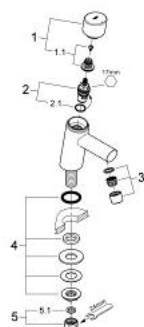

32 207 001 **CONCETTO ROBINET**
TAILLE XS

DESCRIPTION DU PRODUIT

- Couleur: chromé
- têtes céramique 1/2", 90°
- GROHE LongLife finition durable
- GROHE EcoJoy économie d'eau
- débit maximum à 3 bars : 5 l/min
- mousseur SpeedClean, procédé anti-calcaire

32 207 001 **CONCETTO ROBINET**
TAILLE XS

PIÈCES DE RECHANGE, avril 2010 – now

- 1: Tête complète (Numéro de commande 48071000)
- 1.1: Fixation de croisillon (Numéro de commande 45186000)
- 1.1.1: Joint torique 18,2 x 1,7 (Numéro de commande 0392400M)
- 2: Tête à disques en céramique 1/2" (Numéro de commande 45882000)
- 2.1: Joint torique 18,2 x 1,7 (Numéro de commande 0392400M)
- 3: Mousseur (Numéro de commande 13935000)
- 4: Fixation 1/2 (Numéro de commande 45000000)
- 5: Bague filetée 1/2" (Numéro de commande 1290100M)
- 5.1: Joint fibre 15x21 (Numéro de commande 0138900M)