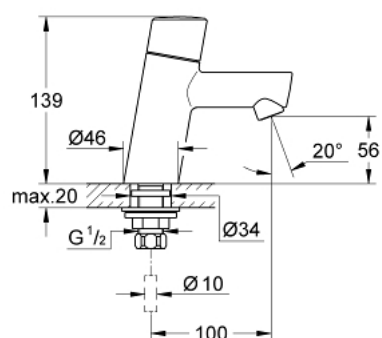

32 207 001 **CONCETTO ROBINET**
TAILLE XS

DESCRIPTION DU PRODUIT

- Couleur: chromé
- têtes céramique 1/2", 90°
- GROHE LongLife finition durable
- GROHE EcoJoy économie d'eau
- débit maximum à 3 bars : 5 l/min
- mousseur SpeedClean, procédé anti-calcaire

32 207 001 **CONCETTO ROBINET**
TAILLE XS

PIÈCES DE RECHANGE, avril 2010 – now

- 1: Tête complète (Numéro de commande 48071000)
- 1.1: Fixation de croisillon (Numéro de commande 45186000)
- 1.1.1: Joint torique 18,2 x 1,7 (Numéro de commande 0392400M)
- 2: Tête à disques en céramique 1/2" (Numéro de commande 45882000)
- 2.1: Joint torique 18,2 x 1,7 (Numéro de commande 0392400M)
- 3: Mousseur (Numéro de commande 13935000)
- 4: Fixation 1/2 (Numéro de commande 45000000)
- 5: Bague filetée 1/2" (Numéro de commande 1290100M)
- 5.1: Joint fibre 15x21 (Numéro de commande 0138900M)