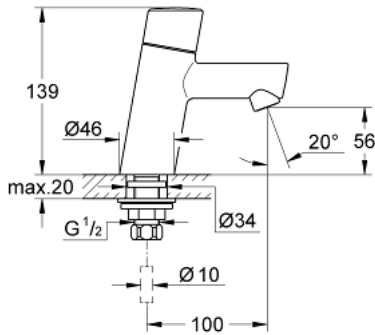

حنفية CONCETTO 32 207 001  
مقاس XS

وصف المنتج:

- اللون: كروم
- الأجزاء الرأسية السيراميك 1/2 بوصة، 90 درجة
- طلاء كروم GROHE LongLife
- تقنية GROHE EcoJoy لمياه أقل وتدفق ممتاز
- maximum flow rate (at 3 bar): 5 l/min
- مرغي المياه SpeedClean
- صامولة قارن 1/2 بوصة 10.5 × مم
- تصنيف الضوضاء ا وفق المعيار DIN 4109

## حنفية CONCETTO 32 207 001 مقاس XS

الآن - 2010 ليربأ، قِطْعُ الغيارِ

1: مقبض (48071000 رقم الطلب.)

1.1: طقم بديل للتثبيت (45186000 رقم الطلب.)

1.1.1: حلقة دائرية بقطر 18.2 x قطر (0392400M رقم الطلب.) 1.7

2: جزء علوي سيراميك 1/2 بوصة (45882000 رقم الطلب.)

2.1: حلقة دائرية بقطر 18.2 x قطر (0392400M رقم الطلب.) 1.7

3: فلتر مياه (13935000 رقم الطلب.)

4: تجميع مثبت ساق 1/2 بوصة (45000000 رقم الطلب.)

5: صامولة إقتران 1/2 بوصة (1290100M رقم الطلب.)

5.1: عازل ليفي بقطر 18.5 x قطر (0138900M رقم الطلب.) 12 x 2