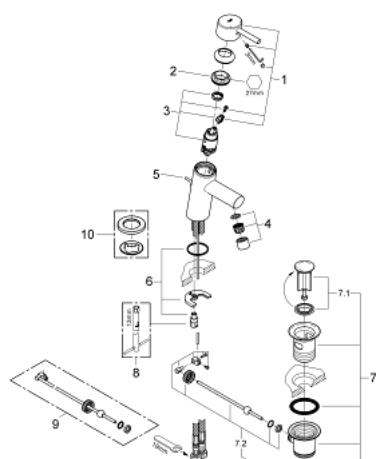

32 204 10E CONCETTO MITIGEUR MONOCOMMANDE 1/2" LAVABO TAILLE S

PIÈCES DE RECHANGE, avril 2010 – now

- 1: Levier (Numéro de commande 46753000)
- 2: Bague de fixation (Numéro de commande 46715000)
- 3: Cartouche (Numéro de commande 46580000)
- 4: Mousseur (Numéro de commande 13935000)
- 5: Coulisse filetée (Numéro de commande 46739000)
- 6: Fixation M26x1,5 (Numéro de commande 46249000)
- 7: Garniture de vidage 1 1/4" (Numéro de commande 28910000)
- 7.1: Clapet de vidage (Numéro de commande 07182000)
- 7.2: Tige et rotule de vidage (Numéro de commande 07052000)
- 8: Clef platte SW 46 mm à 6 pans (Numéro de commande 19017000)*
- 9: Tige et rotule de vidage (Numéro de commande 07341000)*
- 10: rosace (Numéro de commande 48165000)*