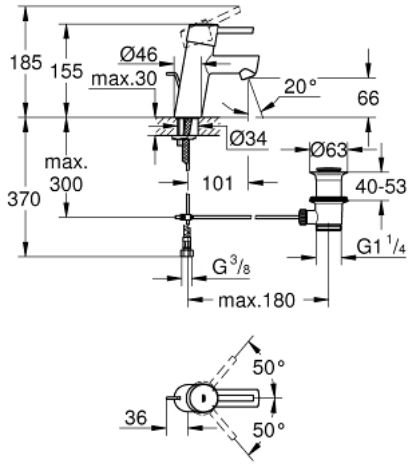

CONCETTO 32 204 10E خلاط حوض بمقبض فردي بقياس 1/2 بوصة مقاس صغير

وصف المنتج:

- اللون: كروم
- قلب سيراميك GROHE SilkMove 28 مم
- محدود درجة الحرارة
- طلاء كروم GROHE LongLife
- تقنية GROHE EcoJoy لمياه أقل وتدفق ممتاز
- maximum flow rate (at 3 bar): 5 l/min
- مرعي المياه SpeedClean
- نظام التركيب GROHE QuickFix بدعم أوسط
- مجموعة تصريف المياه بقياس 1 1/4 بوصة
- خراطيم توصيل مرنة
- تصنيف الضوضاء وفق المعيار DIN 4109

CONCETTO 32 204 10E خلاط حوض بمقبض فردي بقياس 1/2 بوصة مقاس صغير

الآن - 2010 ليربأ، قطع الغيار

1: مقبض (رقم الطلب: 46753000)

2: حلقة تركيب (رقم الطلب: 46715000)

3: خرطوشة (رقم الطلب: 46580000)

4: فلتر مياه (رقم الطلب: 13935000)

5: شداد (رقم الطلب: 46739000)

6: طقم تركيب ساق (رقم الطلب: 46249000)

7: مجموعة تصريف بقياس 1 1/4 بوصة (رقم الطلب: 28910000)

7.1: فيشه (رقم الطلب: 07182000)

7.2: عامود غير متمركز (رقم الطلب: 07052000)

8: مفتاح تحميل* (رقم الطلب: 19017000)