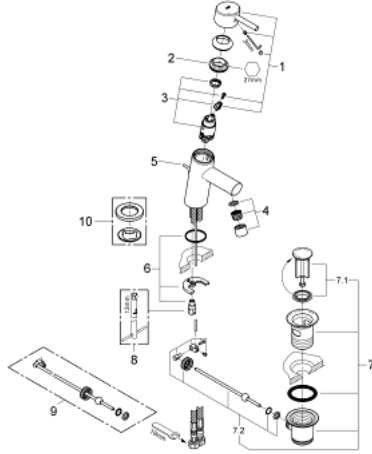

CONCETTO 32 204 10E خلاط حوض بمقبض فردي بقياس 1/2 بوصة مقاس صغير

وصف المنتج:

- اللون: كروم
- قلب سيراميك GROHE SilkMove 28 مم
- محدود درجة الحرارة
- طلاء كروم GROHE LongLife
- تقنية GROHE EcoJoy لمياه أقل وتدفق ممتاز
- maximum flow rate (at 3 bar): 5 l/min
- مرعي المياه SpeedClean
- نظام التركيب GROHE QuickFix بدعم أوسط
- مجموعة تصريف المياه بقياس 1 1/4 بوصة
- خراطيم توصيل مرنة
- تصنيف الضوضاء وفق المعيار DIN 4109

CONCETTO 32 204 10E خلاط حوض بمقبض فردي بقياس 1/2 بوصة مقاس صغير

الآن - 2010 ليربأ، قطع الغيار

1: مقبض (رقم الطلب: 46753000)

2: حلقة تركيب (رقم الطلب: 46715000)

3: خرطوشة (رقم الطلب: 46580000)

4: فلتر مياه (رقم الطلب: 13935000)

5: شداد (رقم الطلب: 46739000)

6: طقم تركيب ساق (رقم الطلب: 46249000)

7: مجموعة تصريف بقياس 1 1/4 بوصة (رقم الطلب: 28910000)

7.1: فيشه (رقم الطلب: 07182000)

7.2: عامود غير متمركز (رقم الطلب: 07052000)

8: مفتاح تحميل* (رقم الطلب: 19017000)