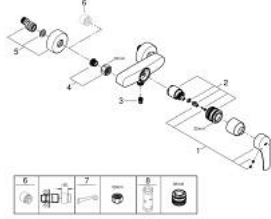

## EUROSMART 32 172 243 3 خلاط الدش المزود بمقبض فردي مقاس 1/2 بوصة

وصف المنتج

- اللون: Matte Black
- مثبت على الجدار
- قلب سيراميك GROHE SilkMove 35 مم
- مع Eco-Override-Stop
- محدد معدل تدفق قابل للتعديل
- مع محدد درجة حرارة
- مخرج قاعدة دش 1/2 بوصة بصمام لا رجعي مدمج
- القارنات S
- شمسات جدارية معدنية
- محمي من التدفق العكسي
- professional edition

## 3 EUROSMART 32 172 243 خلاط الدش المزود بمقبض فردي مقاس 1/2 بوصة

الآن - 2023 رياربف, قطع الغيار:

1: مقبض (485422430 رقم الطلب):

2: خرطوشة (46589000 رقم الطلب):

3: صمام مانع للإرجاع (42601000 رقم الطلب):

4: وصلة مسمار 1/2 بوصة (450442430 رقم الطلب):

5: الوحدة (126622430 رقم الطلب): S

6: تطويلة 3/4 بوصة, 20 ملم (0713000M رقم الطلب):

7: توسعه خاصة (19377000 رقم الطلب):

8: موسع مقبس (19332000 رقم الطلب):

\* إكسسوارات اختيارية \*