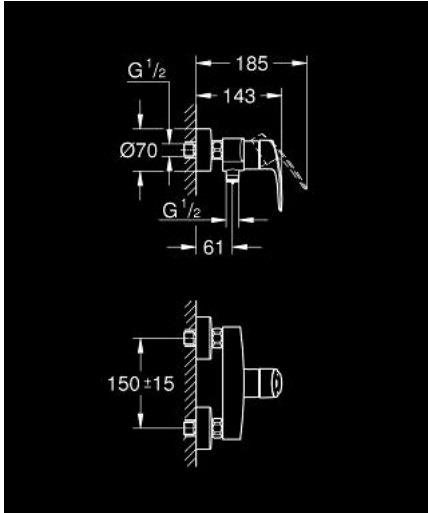

## EUROSMART 32 172 243 3 خلاط الدش المزود بمقبض فردي مقاس 1/2 بوصة

وصف المنتج

- اللون: Matte Black
- مثبت على الجدار
- قلب سيراميك GROHE SilkMove 35 مم
- مع Eco-Override-Stop
- محدد معدل تدفق قابل للتعديل
- مع محدد درجة حرارة
- مخرج قاعدة دش 1/2 بوصة بصمام لا رجعي مدمج
- القارنات S
- شمسات جدارية معدنية
- محمي من التدفق العكسي
- professional edition

## 3 EUROSMART 32 172 243 خلاط الدش المزود بمقبض فردي مقاس 1/2 بوصة

الآن - 2023 رياربف, قطع الغيار:

1: مقبض (485422430 رقم الطلب):

2: خرطوشة (46589000 رقم الطلب):

3: صمام مانع للإرجاع (42601000 رقم الطلب):

4: وصلة مسمار 1/2 بوصة (450442430 رقم الطلب):

5: الوحدة (126622430 رقم الطلب): S

6: تطويلة 3/4 بوصة, 20 ملم (0713000M رقم الطلب):

7: توسعه خاصة (19377000 رقم الطلب):

8: موسع مقبس (19332000 رقم الطلب):

\* إكسسوارات اختيارية \*