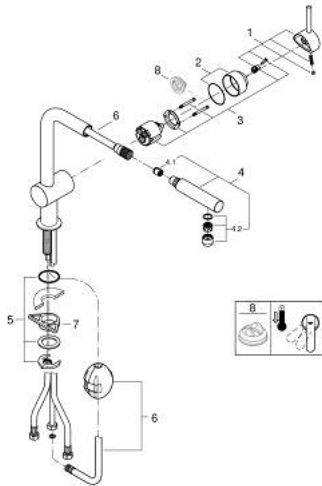

32 168 DC0 MINTA MITIGEUR MONOCOMMANDE 1/2" ÉVIER

DESCRIPTION DU PRODUIT

- Couleur: supersteel
- bec L
- finition GROHE LongLife
- GROHE SilkMove cartouche en céramique 46 mm
- Pull-Out spout for greater flexibility
- limiteur de débit ajustable
- bec moulé pivotant, zone de rotation 360°
- clapets anti-retour intégrés
- protégé contre le retour d'eau
- flexibles de raccordement souples
- système de montage rapide
- débit maximum à 3 bars : 10 l/min

32 168 DC0 MINTA MITIGEUR MONOCOMMANDE 1/2" ÉVIER

PIÈCES DE RECHANGE, avril 2024 – now

- 1: Levier (Numéro de commande 46015DC0)
 - 2: Capuchon (Numéro de commande 46025DC0)
 - 3: Cartouche (Numéro de commande 46048000)
 - 4: douchette extractible (Numéro de commande 46858DC0)
 - 4.1: Clapet anti-retour (Numéro de commande 08565000)
 - 4.2: Mousseur (Numéro de commande 13967DC0)
 - 5: Fixation M26x1,5 (Numéro de commande 46345000)
 - 6: Flexible pour mitigeur évier avec douchette ou mousseur extractible (Numéro de commande 48293000)
 - 7: Plaque de renfort (Numéro de commande 05334000)
 - 8: Limiteur de température (Numéro de commande 46375000)*
- * Accessoires en option