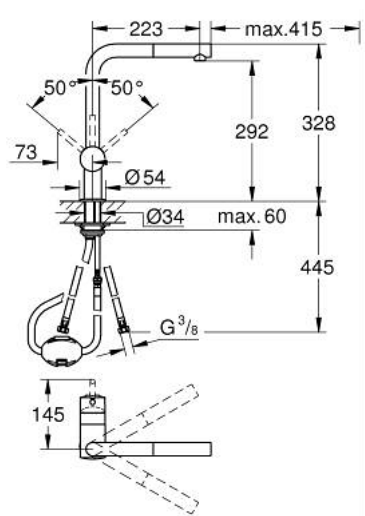

32 168 DC0 MINTA MITIGEUR MONOCOMMANDE 1/2" ÉVIER

DESCRIPTION DU PRODUIT

- Couleur: supersteel
- bec L
- finition GROHE LongLife
- GROHE SilkMove cartouche en céramique 46 mm
- Pull-Out spout for greater flexibility
- limiteur de débit ajustable
- bec moulé pivotant, zone de rotation 360°
- clapets anti-retour intégrés
- protégé contre le retour d'eau
- flexibles de raccordement souples
- système de montage rapide
- débit maximum à 3 bars : 10 l/min

32 168 DC0 MINTA MITIGEUR MONOCOMMANDE 1/2" ÉVIER

PIÈCES DE RECHANGE, avril 2024 – now

- 1: Levier (Numéro de commande 46015DC0)
 - 2: Capuchon (Numéro de commande 46025DC0)
 - 3: Cartouche (Numéro de commande 46048000)
 - 4: douchette extractible (Numéro de commande 46858DC0)
 - 4.1: Clapet anti-retour (Numéro de commande 08565000)
 - 4.2: Mousseur (Numéro de commande 13967DC0)
 - 5: Fixation M26x1,5 (Numéro de commande 46345000)
 - 6: Flexible pour mitigeur évier avec douchette ou mousseur extractible (Numéro de commande 48293000)
 - 7: Plaque de renfort (Numéro de commande 05334000)
 - 8: Limiteur de température (Numéro de commande 46375000)*
- * Accessoires en option