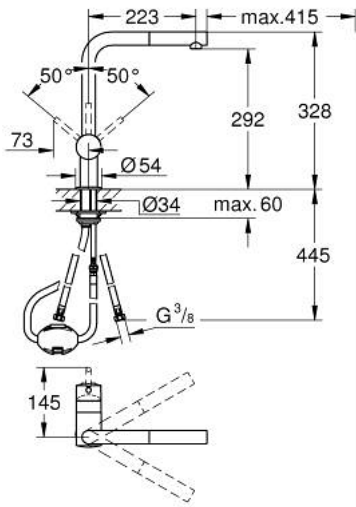

MINTA 32 168 DC0 خلاط مطبخ بمقبض فردي بقياس 1/2 بوصة

وصف المنتج

• اللون: supersteel

• صنوبر كبير

• طلاء GROHE LongLife

• قلب سيراميك GROHE SilkMove 46 مم

• Pull-Out spout for greater flexibility

• محدد معدل تدفق قابل للتعديل

• swivel tubular spout, swivel area 360°

• صمامات مدمجة مانعة للإرجاع

• محمي من التدفق العكسي

• خراطيم توصيل مرنة

• نظام تركيب سريع

• maximum flow rate (at 3 bar): 10 l/min

MINTA 32 168 DC0 خلاط مطبخ بمقبض فردي بقياس 1/2 بوصة

الآن - 2024 لي ريبأ، قطع الغيار

1: مقبض (46015DC0 رقم الطلب)

2: غطاء (46025DC0 رقم الطلب)

3: خرطوشة (46048000 رقم الطلب)

4: سبراي قابل للسحب (46858DC0 رقم الطلب)

4.1: صمام مانع للإرجاع (08565000 رقم الطلب)

4.2: فلتر مياه (13967DC0 رقم الطلب)

5: طقم تركيب ساق (46345000 رقم الطلب)

6: Hose for sink mixer with pull-out dual spray or mousseur (4829 رقم الطلب)
3000)

7: لوحة الدعم (05334000 رقم الطلب)

8: محدد درجة الحرارة* (46375000 رقم الطلب)