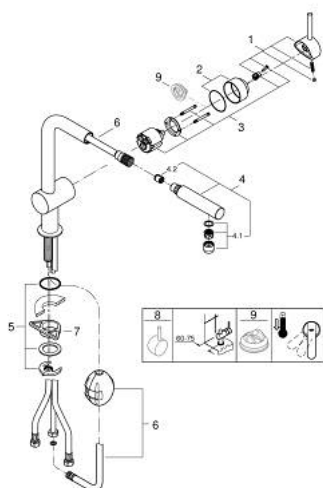

## 32 168 000 MINTA MITIGEUR MONOCOMMANDE 1/2" ÉVIER

### DESCRIPTION DU PRODUIT

- Couleur: chromé
- bec L
- finition GROHE LongLife
- GROHE SilkMove cartouche en céramique 46 mm
- Pull-Out spout for greater flexibility
- limiteur de débit ajustable
- bec moulé pivotant, zone de rotation 360°
- protégé contre le retour d'eau
- flexibles de raccordement souples
- système de montage rapide
- débit maximum à 3 bars : 10 l/min

### PIÈCES DE RECHANGE, avril 2024 – now

- 1: Levier (Numéro de commande 46015000)
  - 2: Capuchon (Numéro de commande 46025000)
  - 3: Cartouche (Numéro de commande 46048000)
  - 4: douchette extractible (Numéro de commande 46858000)
  - 4.1: Clapet anti-retour (Numéro de commande 08565000)
  - 4.2: Mousseur (Numéro de commande 13967000)
  - 5: Fixation M26x1,5 (Numéro de commande 46345000)
  - 6: Flexible pour mitigeur évier avec douchette ou mousseur extractible (Numéro de commande 48293000)
  - 7: Plaque de renfort (Numéro de commande 05334000)
  - 8: Limiteur de température (Numéro de commande 46375000)\*
- \* Accessoires en option