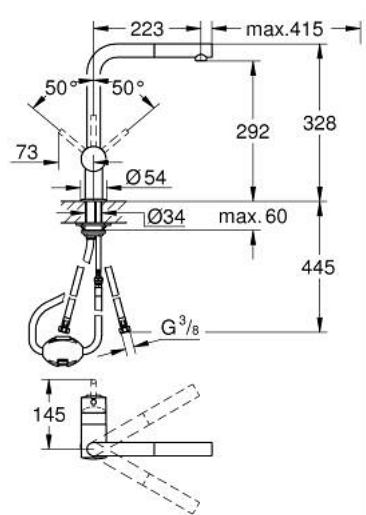

## 32 168 000 MINTA MITIGEUR MONOCOMMANDE 1/2" ÉVIER

### DESCRIPTION DU PRODUIT

- Couleur: chromé
- bec L
- finition GROHE LongLife
- GROHE SilkMove cartouche en céramique 46 mm
- Pull-Out spout for greater flexibility
- limiteur de débit ajustable
- bec moulé pivotant, zone de rotation 360°
- protégé contre le retour d'eau
- flexibles de raccordement souples
- système de montage rapide
- débit maximum à 3 bars : 10 l/min

### PIÈCES DE RECHANGE, avril 2024 – now

- 1: Levier (Numéro de commande 46015000)
  - 2: Capuchon (Numéro de commande 46025000)
  - 3: Cartouche (Numéro de commande 46048000)
  - 4: douchette extractible (Numéro de commande 46858000)
  - 4.1: Clapet anti-retour (Numéro de commande 08565000)
  - 4.2: Mousseur (Numéro de commande 13967000)
  - 5: Fixation M26x1,5 (Numéro de commande 46345000)
  - 6: Flexible pour mitigeur évier avec douchette ou mousseur extractible (Numéro de commande 48293000)
  - 7: Plaque de renfort (Numéro de commande 05334000)
  - 8: Limiteur de température (Numéro de commande 46375000)\*
- \* Accessoires en option