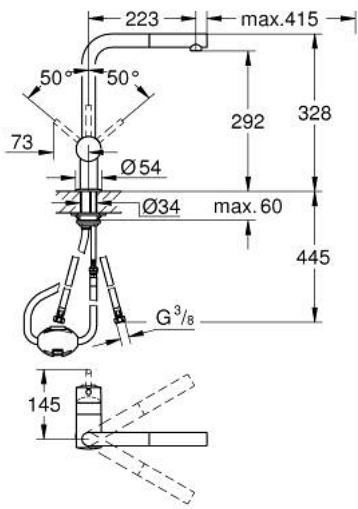

MINTA 32 168 000 خلاط مطبخ بمقبض فردي بقياس 1/2 بوصة

وصف المنتج

• اللون: كروم

• صنوبر كبير

• طلاء GROHE LongLife

• قلب سيراميك GROHE SilkMove 46 مم

• Pull-Out spout for greater flexibility

• محدد معدل تدفق قابل للتعديل

• swivel tubular spout, swivel area 360°

• محمي من التدفق العكسي

• خراطيم توصيل مرنة

• نظام تركيب سريع

• maximum flow rate (at 3 bar): 10 l/min

MINTA 32 168 000 خلاط مطبخ بمقبض فردي بقياس 1/2 بوصة

الآن - 2024 ليربأ، قطع الغيار

1: مقبض (رقم الطلب: 46015000)

2: غطاء (رقم الطلب: 46025000)

3: خرطوشة (رقم الطلب: 46048000)

4: سبراي قابل للسحب (رقم الطلب: 46858000)

4.1: صمام مانع للإرجاع (رقم الطلب: 08565000)

4.2: فلتر مياه (رقم الطلب: 13967000)

5: طقم تركيب ساق (رقم الطلب: 46345000)

6: Hose for sink mixer with pull-out dual spray or mousseur (رقم الطلب: 48293000)

7: لوحة الدعم (رقم الطلب: 05334000)

8: محدد درجة الحرارة* (رقم الطلب: 46375000)

* إكسسوارات اختيارية