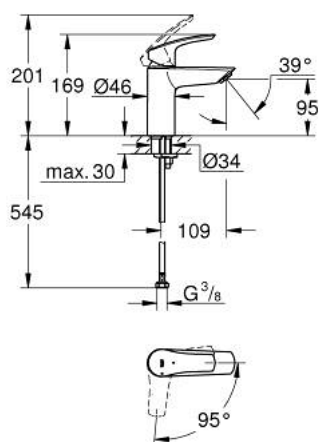

32 154 243 3 EUROSMART MITIGEUR MONOCOMMANDE 1/2" LAVABO TAILLE S

DESCRIPTION DU PRODUIT

- Couleur: matte black
- GROHE SilkMove cartouche en céramique 28 mm
- EcoMode - cold water flow in mid-lever position saves energy
- avec limiteur de température
- limiteur de débit ajustable
- GROHE EcoJoy économie d'eau
- débit maximum à 3 bars : 5 l/min
- conduit d'eau sans plomb ni nickel
- GROHE FastFixation installation rapide
- corps lisse
- flexibles de raccordement souples
- gamme GROHE Professional

32 154 243 3 EUROSMART MITIGEUR MONOCOMMANDE 1/2" LAVABO TAILLE S

PIÈCES DE RECHANGE, mai 2024 – now

1: Levier (Numéro de commande 485512430)

2: capot (Numéro de commande 461162430)

3: Cartouche (Numéro de commande 48518000)

4: mousseur (Numéro de commande 1106372430)

5: Fixation M26x1,5 (Numéro de commande 46645000)

6: Garniture de vidage avec bouchon à presser (Numéro de commande 658072430)*

7: Clef platte SW 46 mm à 6 pans (Numéro de commande 19017000)*