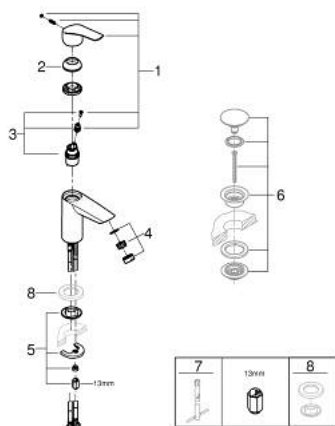

32 154 243 3 EUROSMART MITIGEUR MONOCOMMANDE 1/2" LAVABO TAILLE S

DESCRIPTION DU PRODUIT

- Couleur: matte black
- GROHE SilkMove cartouche en céramique 28 mm
- EcoMode - cold water flow in mid-lever position saves energy
- avec limiteur de température
- limiteur de débit ajustable
- GROHE EcoJoy économie d'eau
- débit maximum à 3 bars : 5 l/min
- conduit d'eau sans plomb ni nickel
- GROHE FastFixation installation rapide
- corps lisse
- flexibles de raccordement souples
- gamme GROHE Professional

32 154 243 3 EUROSMART MITIGEUR MONOCOMMANDE 1/2" LAVABO TAILLE S

PIÈCES DE RECHANGE, mai 2024 – now

1: Levier (Numéro de commande 485512430)

2: capot (Numéro de commande 461162430)

3: Cartouche (Numéro de commande 48518000)

4: mousseur (Numéro de commande 1106372430)

5: Fixation M26x1,5 (Numéro de commande 46645000)

6: Garniture de vidage avec bouchon à presser (Numéro de commande 658072430)*

7: Clef platte SW 46 mm à 6 pans (Numéro de commande 19017000)*