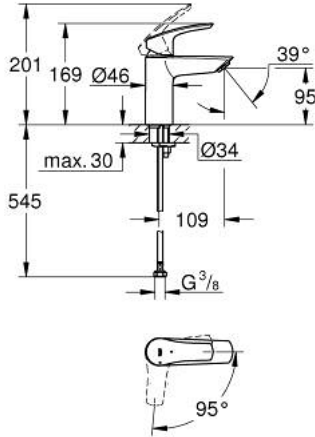

## EUROSMART 32 154 243 3 خلاط حوض بمقبض فردي بقياس 1/2 بوصة مقاس صغير

وصف المنتج:

• اللون: Matte Black

• قلب سيراميك GROHE SilkMove 28 مم

• OpenCold - cold water flow in mid-lever position

• مع محدد درجة حرارة

• محدد معدل تدفق قابل للتعديل

• تقنية GROHE EcoJoy لمياه أقل وتدفق ممتاز

• maximum flow rate (at 3 bar): 5 l/min

• مسارات الماء الداخلية المعزولة - من دون رصاص ونيكل

• GROHE FastFixation rapid installation system

## EUROSMART 32 154 243 3 خلاط حوض بمقبض فردي بقياس 1/2 بوصة مقاس صغير

الآن - 2024 ويام، قطع الغيار

1: مقبض (رقم الطلب: 485512430)

2: cap (رقم الطلب: 461162430)

3: خرطوشة (رقم الطلب: 48518000)

4: flow control (رقم الطلب: 1106372430)