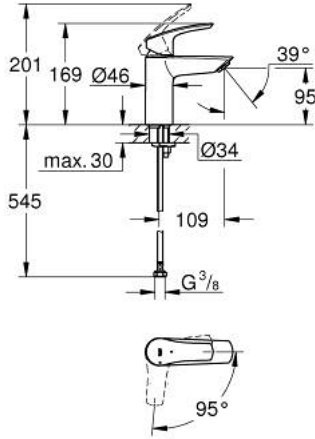

## EUROSMART 32 154 243 3 خلاط حوض بمقبض فردي بقياس 1/2 بوصة مقاس صغير

وصف المنتج:

• اللون: Matte Black

• قلب سيراميك GROHE SilkMove 28 مم

• EcoMode - cold water flow in mid-lever position saves energy

• مع محدد درجة حرارة

• محدد معدل تدفق قابل للتعديل

• تقنية GROHE EcoJoy لمياه أقل وتدفق ممتاز

• maximum flow rate (at 3 bar): 5 l/min

• مسارات الماء الداخلية المعزولة - من دون رصاص ونيكل

• GROHE FastFixation rapid installation system

## EUROSMART 32 154 243 3 خلاط حوض بمقبض فردي بقياس 1/2 بوصة مقاس صغير

الآن - 2024 ويام، قطع الغيار

1: مقبض (رقم الطلب: 485512430)

2: cap (رقم الطلب: 461162430)

3: خرطوشة (رقم الطلب: 48518000)

4: flow control (رقم الطلب: 1106372430)