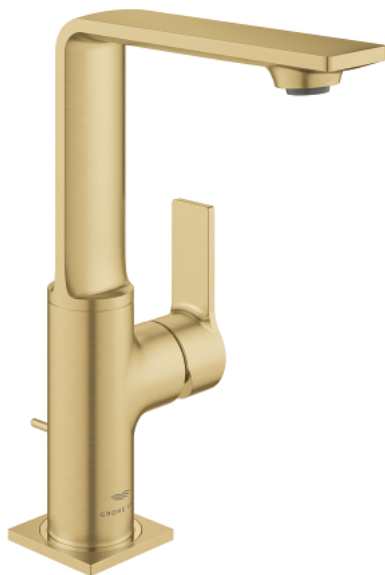

32 146 GN1 ALLURE MITIGEUR MONOCOMMANDE POUR LAVABO 1/2" TAILLE L

DESCRIPTION DU PRODUIT

- Couleur: cool sunrise brossé
- bec pivotant
- GROHE SilkMove cartouche en céramique 28 mm
- finition GROHE LongLife
- GROHE EcoJoy économie d'eau
- débit maximum à 3 bars : 5 l/min
- GROHE FastFixation Plus installation ultra rapide
- GROHE AquaGuide, mousseur à air mince et ajustable
- tirette et garniture de vidage 1 1/4"
- flexibles de raccordement souples
- limiteur de température

32 146 GN1 ALLURE MITIGEUR MONOCOMMANDE POUR LAVABO 1/2" TAILLE L

PIÈCES DE RECHANGE, mai 2018 – now

- 1: Mousseur (Numéro de commande 48449000)
- 2: Cartouche (Numéro de commande 46963000)
- 3: Bague de fixation (Numéro de commande 07419000)
- 4: Capuchon (Numéro de commande 46581GN0)
- 5: Coulisse fileté (Numéro de commande 46739GN0)
- 6: Fixation M30x1,5 (Numéro de commande 48384000)
- 7: Garniture de vidage 1 1/4" (Numéro de commande 28910GN0)
- 7.1: Clapet de vidage (Numéro de commande 07182GN0)
- 7.2: Tige et rotule de vidage (Numéro de commande 07052000)