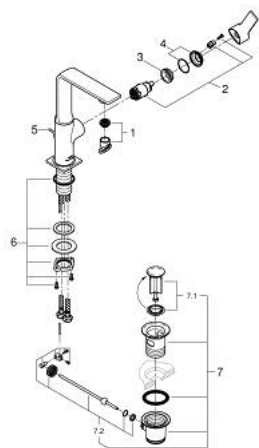

32 146 GN1 ALLURE MITIGEUR MONOCOMMANDE POUR LAVABO 1/2" TAILLE L

DESCRIPTION DU PRODUIT

- Couleur: cool sunrise brossé
- bec pivotant
- GROHE SilkMove cartouche en céramique 28 mm
- finition GROHE LongLife
- GROHE EcoJoy économie d'eau
- débit maximum à 3 bars : 5 l/min
- GROHE FastFixation Plus installation ultra rapide
- GROHE AquaGuide, mousseur à air mince et ajustable
- tirette et garniture de vidage 1 1/4"
- flexibles de raccordement souples
- limiteur de température

32 146 GN1 ALLURE MITIGEUR MONOCOMMANDE POUR LAVABO 1/2" TAILLE L

PIÈCES DE RECHANGE, mai 2018 – now

- 1: Mousseur (Numéro de commande 48449000)
- 2: Cartouche (Numéro de commande 46963000)
- 3: Bague de fixation (Numéro de commande 07419000)
- 4: Capuchon (Numéro de commande 46581GN0)
- 5: Coulisse fileté (Numéro de commande 46739GN0)
- 6: Fixation M30x1,5 (Numéro de commande 48384000)
- 7: Garniture de vidage 1 1/4" (Numéro de commande 28910GN0)
- 7.1: Clapet de vidage (Numéro de commande 07182GN0)
- 7.2: Tige et rotule de vidage (Numéro de commande 07052000)