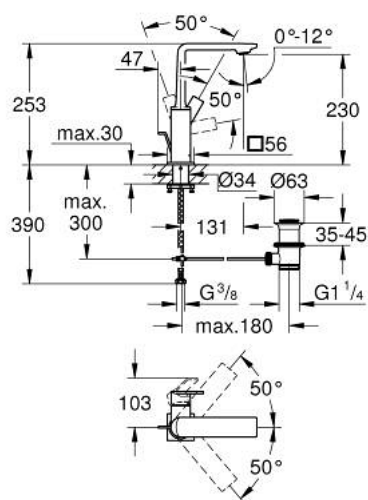

32 146 GN1 ALLURE MITIGEUR MONOCOMMANDE POUR LAVABO 1/2" TAILLE L

DESCRIPTION DU PRODUIT

- Couleur: cool sunrise brossé
- bec pivotant
- GROHE SilkMove cartouche en céramique 28 mm
- finition GROHE LongLife
- GROHE EcoJoy économie d'eau
- débit maximum à 3 bars : 5 l/min
- GROHE FastFixation Plus installation ultra rapide
- GROHE AquaGuide, mousseur à air mince et ajustable
- tirette et garniture de vidage 1 1/4"
- flexibles de raccordement souples
- limiteur de température

32 146 GN1 ALLURE MITIGEUR MONOCOMMANDE POUR LAVABO 1/2" TAILLE L

PIÈCES DE RECHANGE, mai 2018 – now

- 1: Mousseur (Numéro de commande 48449000)
- 2: Cartouche (Numéro de commande 46963000)
- 3: Bague de fixation (Numéro de commande 07419000)
- 4: Capuchon (Numéro de commande 46581GN0)
- 5: Coulisse fileté (Numéro de commande 46739GN0)
- 6: Fixation M30x1,5 (Numéro de commande 48384000)
- 7: Garniture de vidage 1 1/4" (Numéro de commande 28910GN0)
- 7.1: Clapet de vidage (Numéro de commande 07182GN0)
- 7.2: Tige et rotule de vidage (Numéro de commande 07052000)