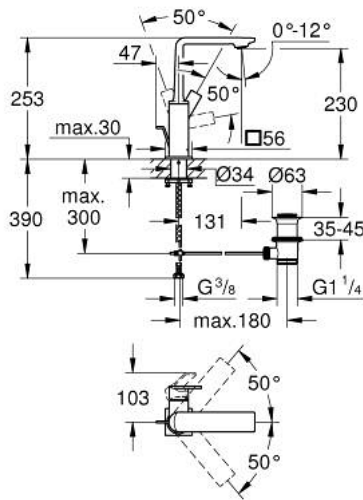

• maximum flow rate (at 3 bar): 5 l/min

• نظام التركيب QuickFix Plus

• GROHE AquaGuide adjustable slim air mousseur

• مجموعة تصريف المياه بقياس 1 1/4 بوصة

• خراطيم توصيل مرنة

• محدد درجة الحرارة

• AquaCalibrator

ALLURE 32 146 GN1 خلاط حوض بمقبض فردي بقياس 1/2 بوصة
 مقاس كبير

الآن - 2018 ويا م, قطع الغيار

1: فلتر مياه (رقم الطلب: 48449000)

2: خرطوشة (رقم الطلب: 46963000)

3: حلقة تركيب (رقم الطلب: 07419000)

4: غطاء (رقم الطلب: 46581GN0)

5: شداد (رقم الطلب: 46739GN0)

6: تجميع مثبت ساق (رقم الطلب: 48384000)

7: مجموعة تصريف بقياس 1 1/4 بوصة (رقم الطلب: 28910GN0)

7.1: فيشه (رقم الطلب: 07182GN0)

7.2: عامود غير متمركز (رقم الطلب: 07052000)