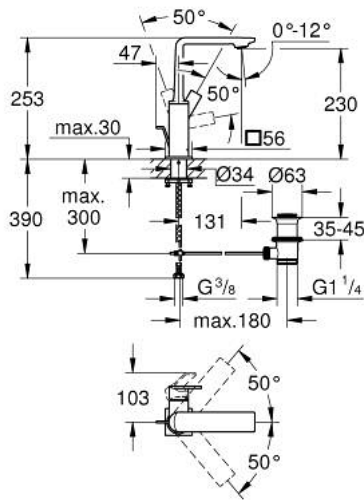

ALLURE 32 146 GN1 خلاط حوض بمقبض فردي بقياس 1/2 بوصة
 مقاس كبير

وصف المنتج

• اللون: brushed cool sunrise

• swivelling spout

• قلب سيراميك GROHE SilkMove 28 مم

• طلاء GROHE LongLife

• تقنية GROHE EcoJoy لمياه أقل وتدفق ممتاز

• maximum flow rate (at 3 bar): 5 l/min

• نظام التركيب GROHE QuickFix Plus

• GROHE AquaGuide adjustable slim air mousseur

• مجموعة تصريف المياه بقياس 1 1/4 بوصة

• خراطيم توصيل مرنة

• محدد درجة الحرارة

ALLURE 32 146 GN1 خلاط حوض بمقبض فردي بقياس 1/2 بوصة
 مقاس كبير

الآن - 2018 ويا م, قطع الغيار

1: فلتر مياه (رقم الطلب: 48449000)

2: خرطوشة (رقم الطلب: 46963000)

3: حلقة تركيب (رقم الطلب: 07419000)

4: غطاء (رقم الطلب: 46581GN0)

5: شداد (رقم الطلب: 46739GN0)

6: تجميع مثبت ساق (رقم الطلب: 48384000)

7: مجموعة تصريف بقياس 1 1/4 بوصة (رقم الطلب: 28910GN0)

7.1: فيشه (رقم الطلب: 07182GN0)

7.2: عامود غير متمركز (رقم الطلب: 07052000)