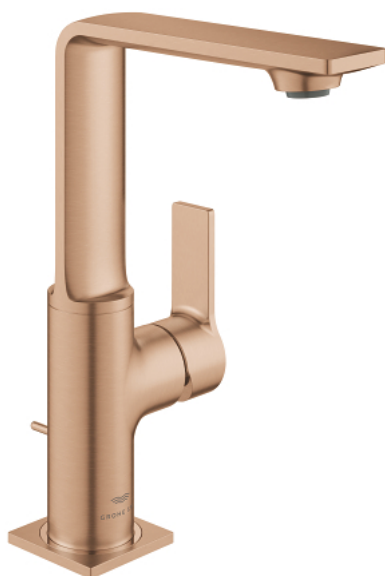

32 146 DL1 ALLURE MITIGEUR MONOCOMMANDE POUR LAVABO 1/2" TAILLE L

DESCRIPTION DU PRODUIT

- Couleur: warm sunset brossé
- bec pivotant
- GROHE SilkMove cartouche en céramique 28 mm
- finition GROHE LongLife
- GROHE EcoJoy économie d'eau
- débit maximum à 3 bars : 5 l/min
- GROHE FastFixation Plus installation ultra rapide
- GROHE AquaGuide, mousseur à air mince et ajustable
- tirette et garniture de vidage 1 1/4"
- flexibles de raccordement souples
- limiteur de température

32 146 DL1 ALLURE MITIGEUR MONOCOMMANDE POUR LAVABO 1/2" TAILLE L

PIÈCES DE RECHANGE, mai 2018 – now

- 1: Mousseur (Numéro de commande 48449000)
- 2: Cartouche (Numéro de commande 46963000)
- 3: Bague de fixation (Numéro de commande 07419000)
- 4: Capuchon (Numéro de commande 46581DL0)
- 5: tirette de vidage (Numéro de commande 46739DL0)
- 6: Fixation M30x1,5 (Numéro de commande 48384000)
- 7: Garniture de vidage 1 1/4" (Numéro de commande 28910DL0)
- 7.1: Clapet de vidage (Numéro de commande 07182DL0)
- 7.2: Tige et rotule de vidage (Numéro de commande 07052000)