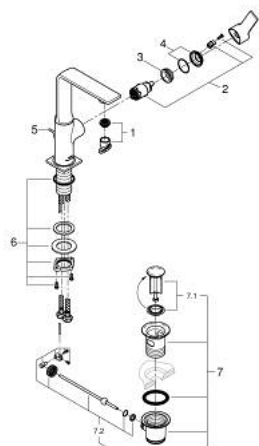

32 146 DL1 ALLURE MITIGEUR MONOCOMMANDE POUR LAVABO 1/2" TAILLE L

DESCRIPTION DU PRODUIT

- Couleur: warm sunset brossé
- bec pivotant
- GROHE SilkMove cartouche en céramique 28 mm
- finition GROHE LongLife
- GROHE EcoJoy économie d'eau
- débit maximum à 3 bars : 5 l/min
- GROHE FastFixation Plus installation ultra rapide
- GROHE AquaGuide, mousseur à air mince et ajustable
- tirette et garniture de vidage 1 1/4"
- flexibles de raccordement souples
- limiteur de température

32 146 DL1 ALLURE MITIGEUR MONOCOMMANDE POUR LAVABO 1/2" TAILLE L

PIÈCES DE RECHANGE, mai 2018 – now

- 1: Mousseur (Numéro de commande 48449000)
- 2: Cartouche (Numéro de commande 46963000)
- 3: Bague de fixation (Numéro de commande 07419000)
- 4: Capuchon (Numéro de commande 46581DL0)
- 5: tirette de vidage (Numéro de commande 46739DL0)
- 6: Fixation M30x1,5 (Numéro de commande 48384000)
- 7: Garniture de vidage 1 1/4" (Numéro de commande 28910DL0)
- 7.1: Clapet de vidage (Numéro de commande 07182DL0)
- 7.2: Tige et rotule de vidage (Numéro de commande 07052000)