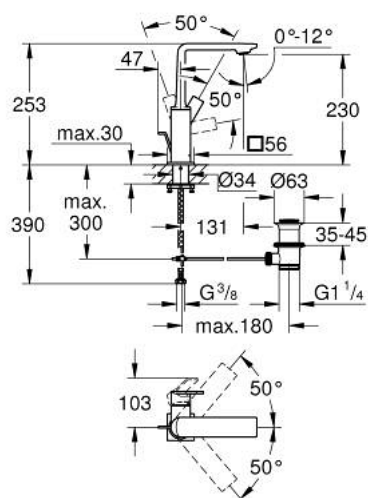

32 146 DL1 ALLURE MITIGEUR MONOCOMMANDE POUR LAVABO 1/2" TAILLE L

DESCRIPTION DU PRODUIT

- Couleur: warm sunset brossé
- bec pivotant
- GROHE SilkMove cartouche en céramique 28 mm
- finition GROHE LongLife
- GROHE EcoJoy économie d'eau
- débit maximum à 3 bars : 5 l/min
- GROHE FastFixation Plus installation ultra rapide
- GROHE AquaGuide, mousseur à air mince et ajustable
- tirette et garniture de vidage 1 1/4"
- flexibles de raccordement souples
- limiteur de température

32 146 DL1 ALLURE MITIGEUR MONOCOMMANDE POUR LAVABO 1/2" TAILLE L

PIÈCES DE RECHANGE, mai 2018 – now

- 1: Mousseur (Numéro de commande 48449000)
- 2: Cartouche (Numéro de commande 46963000)
- 3: Bague de fixation (Numéro de commande 07419000)
- 4: Capuchon (Numéro de commande 46581DL0)
- 5: tirette de vidage (Numéro de commande 46739DL0)
- 6: Fixation M30x1,5 (Numéro de commande 48384000)
- 7: Garniture de vidage 1 1/4" (Numéro de commande 28910DL0)
- 7.1: Clapet de vidage (Numéro de commande 07182DL0)
- 7.2: Tige et rotule de vidage (Numéro de commande 07052000)