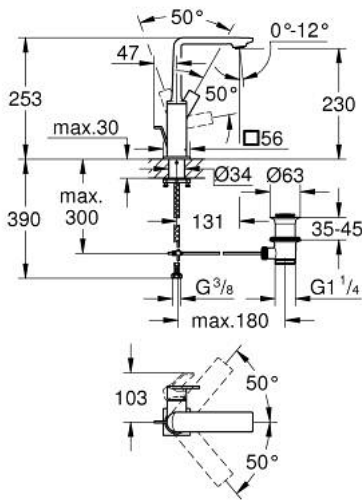

ALLURE 32 146 DL1 خلاط حوض بمقبض فردي بقياس 1/2 بوصة
 مقاس كبير

وصف المنتج:

• اللون: brushed warm sunset

• swivelling spout

• قلب سيراميك GROHE SilkMove 28 مم

• طلاء GROHE LongLife

• تقنية GROHE EcoJoy لمياه أقل وتدفق ممتاز

• maximum flow rate (at 3 bar): 5 l/min

• نظام التركيب GROHE QuickFix Plus

• GROHE AquaGuide adjustable slim air mousseur

• مجموعة تصريف المياه بقياس 1 1/4 بوصة

• خراطيم توصيل مرنة

• محدد درجة الحرارة

ALLURE 32 146 DL1 خلاط حوض بمقبض فردي بقياس 1/2 بوصة
 مقاس كبير

الآن - 2018 ويا م, قطع الغيار

1: فلتر مياه (رقم الطلب: 48449000)

2: خرطوشة (رقم الطلب: 46963000)

3: حلقة تركيب (رقم الطلب: 07419000)

4: غطاء (رقم الطلب: 46581DL0)

5: lift rod (رقم الطلب: 46739DL0)

6: تجميع مثبت ساق (رقم الطلب: 48384000)

7: مجموعة تصريف بقياس 1 1/4 بوصة (رقم الطلب: 28910DL0)

7.1: فيشه (رقم الطلب: 07182DL0)

7.2: عامود غير متمركز (رقم الطلب: 07052000)