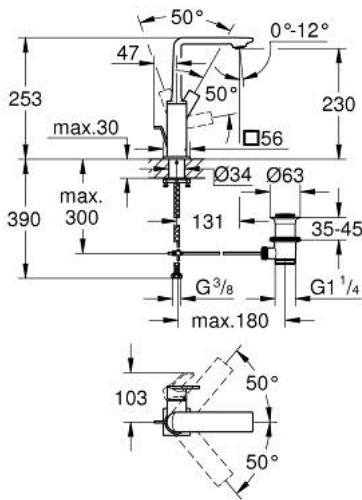

ALLURE 32 146 DL1 خلاط حوض بمقبض فردي بقياس 1/2 بوصة
 مقاس كبير

وصف المنتج:

• اللون: brushed warm sunset

• swivelling spout

• قلب سيراميك GROHE SilkMove 28 مم

• طلاء GROHE LongLife

• تقنية GROHE EcoJoy لمياه أقل وتدفق ممتاز

• maximum flow rate (at 3 bar): 5 l/min

• نظام التركيب QuickFix Plus

• GROHE AquaGuide adjustable slim air mousseur

• مجموعة تصريف المياه بقياس 1 1/4 بوصة

• خرطوم توصيل مرنة

• محدد درجة الحرارة

• AquaCalibrator

ALLURE 32 146 DL1 خلاط حوض بمقبض فردي بقياس 1/2 بوصة
 مقاس كبير

الآن - 2018 ويا م, قطع الغيار

1: فلتر مياه (رقم الطلب: 48449000)

2: خرطوشة (رقم الطلب: 46963000)

3: حلقة تركيب (رقم الطلب: 07419000)

4: غطاء (رقم الطلب: 46581DL0)

5: lift rod (رقم الطلب: 46739DL0)

6: تجميع مثبت ساق (رقم الطلب: 48384000)

7: مجموعة تصريف بقياس 1 1/4 بوصة (رقم الطلب: 28910DL0)

7.1: فيشه (رقم الطلب: 07182DL0)

7.2: عامود غير متمركز (رقم الطلب: 07052000)