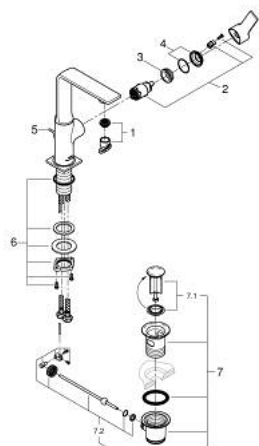

32 146 001 ALLURE MITIGEUR MONOCOMMANDE POUR LAVABO 1/2" TAILLE L

DESCRIPTION DU PRODUIT

- Couleur: chromé
- bec pivotant
- GROHE SilkMove cartouche en céramique 28 mm
- GROHE LongLife finition durable
- GROHE EcoJoy économie d'eau
- débit maximum à 3 bars : 5 l/min
- GROHE FastFixation Plus installation ultra rapide
- GROHE AquaGuide, mousseur à air mince et ajustable
- tirette et garniture de vidage 1 1/4"
- flexibles de raccordement souples
- limiteur de température

32 146 001 ALLURE MITIGEUR MONOCOMMANDE POUR LAVABO 1/2" TAILLE L

PIÈCES DE RECHANGE, mai 2018 – now

- 1: Mousseur (Numéro de commande 48449000)
- 2: Cartouche (Numéro de commande 46963000)
- 3: Bague de fixation (Numéro de commande 07419000)
- 4: Capuchon (Numéro de commande 46581000)
- 5: Coulisse filetée (Numéro de commande 46739000)
- 6: Fixation M30x1,5 (Numéro de commande 48384000)
- 7: Garniture de vidage 1 1/4" (Numéro de commande 28910000)
 - 7.1: Clapet de vidage (Numéro de commande 07182000)
 - 7.2: Tige et rotule de vidage (Numéro de commande 07052000)