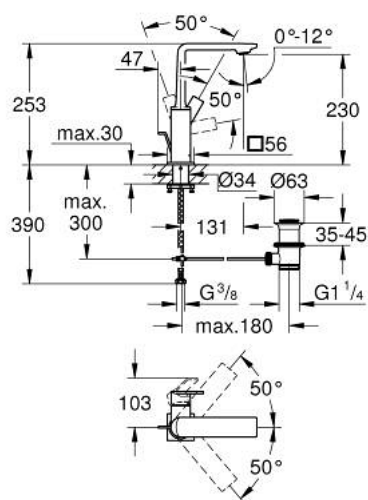

32 146 001 ALLURE MITIGEUR MONOCOMMANDE POUR LAVABO 1/2" TAILLE L

DESCRIPTION DU PRODUIT

- Couleur: chromé
- bec pivotant
- GROHE SilkMove cartouche en céramique 28 mm
- GROHE LongLife finition durable
- GROHE EcoJoy économie d'eau
- débit maximum à 3 bars : 5 l/min
- GROHE FastFixation Plus installation ultra rapide
- GROHE AquaGuide, mousseur à air mince et ajustable
- tirette et garniture de vidage 1 1/4"
- flexibles de raccordement souples
- limiteur de température

32 146 001 ALLURE MITIGEUR MONOCOMMANDE POUR LAVABO 1/2" TAILLE L

PIÈCES DE RECHANGE, mai 2018 – now

- 1: Mousseur (Numéro de commande 48449000)
- 2: Cartouche (Numéro de commande 46963000)
- 3: Bague de fixation (Numéro de commande 07419000)
- 4: Capuchon (Numéro de commande 46581000)
- 5: Coulisse filetée (Numéro de commande 46739000)
- 6: Fixation M30x1,5 (Numéro de commande 48384000)
- 7: Garniture de vidage 1 1/4" (Numéro de commande 28910000)
 - 7.1: Clapet de vidage (Numéro de commande 07182000)
 - 7.2: Tige et rotule de vidage (Numéro de commande 07052000)