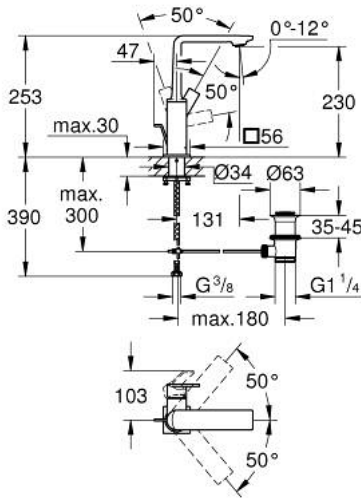

ALLURE 32 146 001 خلاط حوض بمقبض فردي بقياس 1/2 بوصة <BR /> مقاس كبير

وصف المنتج

• اللون: كروم

• swivelling spout

• قلب سيراميك GROHE SilkMove 28 مم

• طلاء كروم GROHE LongLife

• تقنية GROHE EcoJoy لمياه أقل وتدفق ممتاز

• maximum flow rate (at 3 bar): 5 l/min

• نظام التركيب QuickFix Plus

• GROHE AquaGuide adjustable slim air mousseur

• مجموعة تصريف المياه بقياس 1 1/4 بوصة

• خراطيم توصيل مرنة

• محدد درجة الحرارة

• AquaCalibrator

ALLURE 32 146 001 خلاط حوض بمقبض فردي بقياس 1/2 بوصة <BR /> مقاس كبير

الآن - 2018 ويا م, قطع الغيار

1: فلتر مياه (رقم الطلب: 48449000)

2: خرطوشة (رقم الطلب: 46963000)

3: حلقة تركيب (رقم الطلب: 07419000)

4: غطاء (رقم الطلب: 46581000)

5: شداد (رقم الطلب: 46739000)

6: تجميع مثبت ساق (رقم الطلب: 48384000)

7: مجموعة تصريف بقياس 1 1/4 بوصة (رقم الطلب: 28910000)

7.1: فيشه (رقم الطلب: 07182000)

7.2: عامود غير متمركز (رقم الطلب: 07052000)