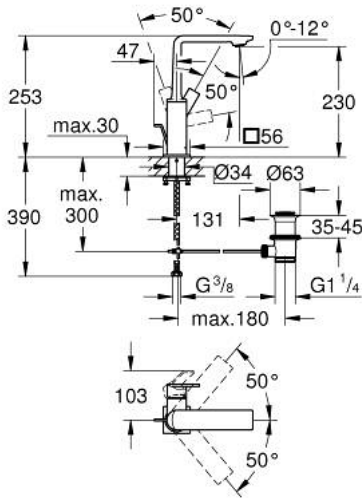

ALLURE 32 146 001 خلاط حوض بمقبض فردي بقياس 1/2 بوصة <BR /> مقاس كبير

وصف المنتج

• اللون: كروم

• swivelling spout

• قلب سيراميك GROHE SilkMove 28 مم

• طلاء كروم GROHE LongLife

• تقنية GROHE EcoJoy لمياه أقل وتدفق ممتاز

• maximum flow rate (at 3 bar): 5 l/min

• نظام التركيب GROHE QuickFix Plus

• GROHE AquaGuide adjustable slim air mousseur

• مجموعة تصريف المياه بقياس 1 1/4 بوصة

• خراطيم توصيل مرنة

• محدد درجة الحرارة

ALLURE 32 146 001 خلاط حوض بمقبض فردي بقياس 1/2 بوصة <BR /> مقاس كبير

الآن - 2018 ويا م, قطع الغيار

1: فلتر مياه (رقم الطلب: 48449000)

2: خرطوشة (رقم الطلب: 46963000)

3: حلقة تركيب (رقم الطلب: 07419000)

4: غطاء (رقم الطلب: 46581000)

5: شداد (رقم الطلب: 46739000)

6: تجميع مثبت ساق (رقم الطلب: 48384000)

7: مجموعة تصريف بقياس 1 1/4 بوصة (رقم الطلب: 28910000)

7.1: فيشه (رقم الطلب: 07182000)

7.2: عامود غير متمركز (رقم الطلب: 07052000)