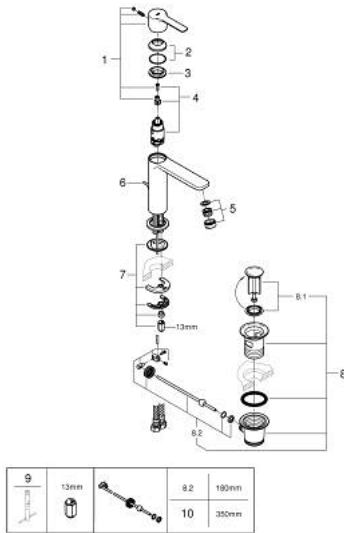

32 114 GN1 LINEARE MITIGEUR MONOCOMMANDE 1/2" LAVABO TAILLE S

PIÈCES DE RECHANGE, novembre 2024 – now

- 1: levier (Numéro de commande 46980GN0)
- 2: Capuchon (Numéro de commande 46581GN0)
- 3: Bague de fixation (Numéro de commande 07419000)
- 4: Cartouche (Numéro de commande 46580000)
- 5: mousseur (Numéro de commande 48159GN0)
- 6: Coulisse filetée (Numéro de commande 46739GN0)
- 7: Fixation M26x1,5 (Numéro de commande 46645000)
- 8: Garniture de vidage 1 1/4" (Numéro de commande 28910GN0)
- 8.1: Clapet de vidage (Numéro de commande 07182GN0)
- 8.2: Tige et rotule de vidage (Numéro de commande 07052000)
- 9: Clef platte SW 46 mm à 6 pans (Numéro de commande 19017000)*
- 10: Tige et rotule de vidage (Numéro de commande 07341000)*