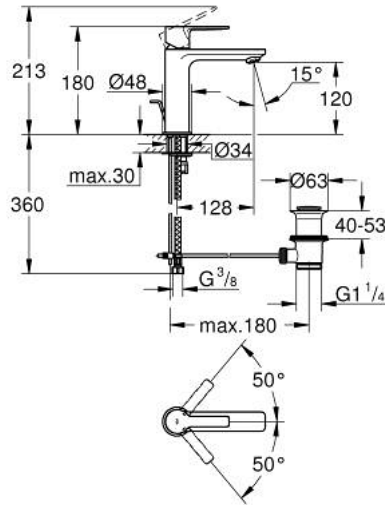

LINEARE 32 114 GN1 خلاط حوض بمقبض فردي بقياس 1/2 بوصة مقاس صغير

وصف المنتج:

- اللون: brushed cool sunrise
- قلب سيراميك GROHE SilkMove 28 مم
- مع محدد درجة حرارة
- طلاء GROHE LongLife
- تقنية GROHE EcoJoy لمياه أقل وتدفق ممتاز
- maximum flow rate (at 3 bar): 5 l/min
- مرعي المياه SpeedClean
- نظام التركيب GROHE QuickFix Plus
- مجموعة تصريف المياه بقياس 1 1/4 بوصة
- خراطيم توصيل مرنة

LINEARE 32 114 GN1 خلاط حوض بمقبض فردي بقياس 1/2 بوصة مقاس صغير

الآن - 2024 ريمفون, قطع الغيار

1: lever (الطلب رقم: 46980GN0)

2: غطاء (الطلب رقم: 46581GN0)

3: حلقة تركيب (الطلب رقم: 07419000)

4: خرطوشة (الطلب رقم: 46580000)

5: flow control (الطلب رقم: 48159GN0)

6: شداد (الطلب رقم: 46739GN0)

7: طقم تركيب ساق (الطلب رقم: 46645000)

8: مجموعة تصريف بقياس 1 1/4 بوصة (الطلب رقم: 28910GN0)

8.1: فيشه (الطلب رقم: 07182GN0)

8.2: عامود غير متمركز (الطلب رقم: 07052000)