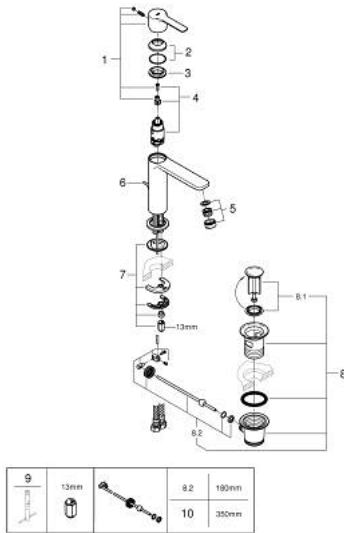

32 114 DL1 LINEARE MITIGEUR MONOCOMMANDE 1/2" LAVABO TAILLE S

DESCRIPTION DU PRODUIT

- Couleur: warm sunset brossé
- GROHE SilkMove cartouche en céramique 28 mm
- avec limiteur de température
- finition GROHE LongLife
- GROHE EcoJoy économie d'eau
- débit maximum à 3 bars : 5 l/min
- mousseur SpeedClean, procédé anti-calcaire
- GROHE FastFixation Plus installation ultra rapide
- tirette et garniture de vidage 1 1/4"
- flexibles de raccordement souples

32 114 DL1 LINEARE MITIGEUR MONOCOMMANDE 1/2" LAVABO TAILLE S

PIÈCES DE RECHANGE, novembre 2024 – now

- 1: levier (Numéro de commande 46980DL0)
- 2: Capuchon (Numéro de commande 46581DL0)
- 3: Bague de fixation (Numéro de commande 07419000)
- 4: Cartouche (Numéro de commande 46580000)
- 5: mousseur (Numéro de commande 48159DL0)
- 6: tirette de vidage (Numéro de commande 46739DL0)
- 7: Fixation M26x1,5 (Numéro de commande 46645000)
- 8: Garniture de vidage 1 1/4" (Numéro de commande 28910DL0)
- 8.1: Clapet de vidage (Numéro de commande 07182DL0)
- 8.2: Tige et rotule de vidage (Numéro de commande 07052000)
- 9: Clef platte SW 46 mm à 6 pans (Numéro de commande 19017000)*
- 10: Tige et rotule de vidage (Numéro de commande 07341000)*