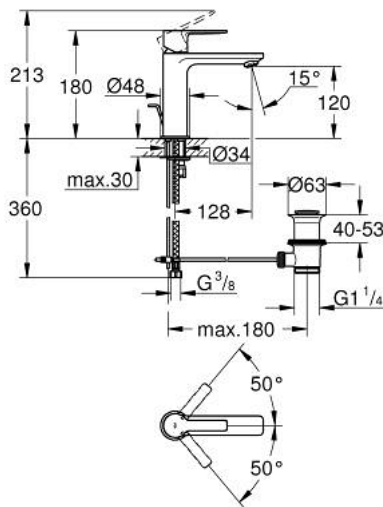

32 114 DL1 LINEARE MITIGEUR MONOCOMMANDE 1/2" LAVABO TAILLE S

DESCRIPTION DU PRODUIT

- Couleur: warm sunset brossé
- GROHE SilkMove cartouche en céramique 28 mm
- avec limiteur de température
- finition GROHE LongLife
- GROHE EcoJoy économie d'eau
- débit maximum à 3 bars : 5 l/min
- mousseur SpeedClean, procédé anti-calcaire
- GROHE FastFixation Plus installation ultra rapide
- tirette et garniture de vidage 1 1/4"
- flexibles de raccordement souples

32 114 DL1 LINEARE MITIGEUR MONOCOMMANDE 1/2" LAVABO TAILLE S

PIÈCES DE RECHANGE, novembre 2024 – now

- 1: levier (Numéro de commande 46980DL0)
- 2: Capuchon (Numéro de commande 46581DL0)
- 3: Bague de fixation (Numéro de commande 07419000)
- 4: Cartouche (Numéro de commande 46580000)
- 5: mousseur (Numéro de commande 48159DL0)
- 6: tirette de vidage (Numéro de commande 46739DL0)
- 7: Fixation M26x1,5 (Numéro de commande 46645000)
- 8: Garniture de vidage 1 1/4" (Numéro de commande 28910DL0)
- 8.1: Clapet de vidage (Numéro de commande 07182DL0)
- 8.2: Tige et rotule de vidage (Numéro de commande 07052000)
- 9: Clef platte SW 46 mm à 6 pans (Numéro de commande 19017000)*
- 10: Tige et rotule de vidage (Numéro de commande 07341000)*