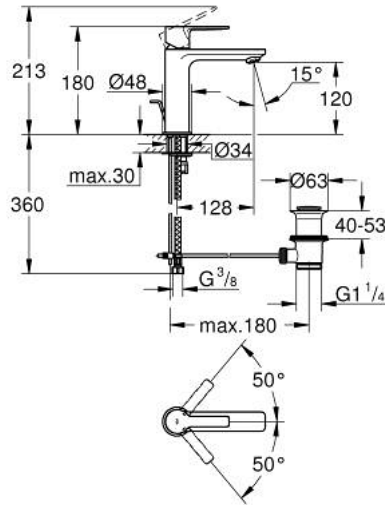

## LINEARE 32 114 DL1 خلاط حوض بمقبض فردي بقياس 1/2 بوصة مقاس صغير

وصف المنتج:

- اللون: brushed warm sunset
- قلب سيراميك GROHE SilkMove 28 مم
- مع محدد درجة حرارة
- طلاء GROHE LongLife
- تقنية GROHE EcoJoy لمياه أقل وتدفق ممتاز
- maximum flow rate (at 3 bar): 5 l/min
- مرعي المياه SpeedClean
- نظام التركيب GROHE QuickFix Plus
- مجموعة تصريف المياه بقياس 1 1/4 بوصة
- خراطيم توصيل مرنة

## LINEARE 32 114 DL1 خلاط حوض بمقبض فردي بقياس 1/2 بوصة مقاس صغير

الآن - 2024 ريم فون, قطع الغيار

1: lever (الطلب رقم 46980DL0)

2: غطاء (الطلب رقم 46581DL0)

3: حلقة تركيب (الطلب رقم 07419000)

4: خرطوشة (الطلب رقم 46580000)

5: flow control (الطلب رقم 48159DL0)

6: lift rod (الطلب رقم 46739DL0)

7: طقم تركيب ساق (الطلب رقم 46645000)

8: مجموعة تصريف بقياس 1 1/4 بوصة (الطلب رقم 28910DL0)

8.1: فيشه (الطلب رقم 07182DL0)

8.2: عامود غير متمركز (الطلب رقم 07052000)