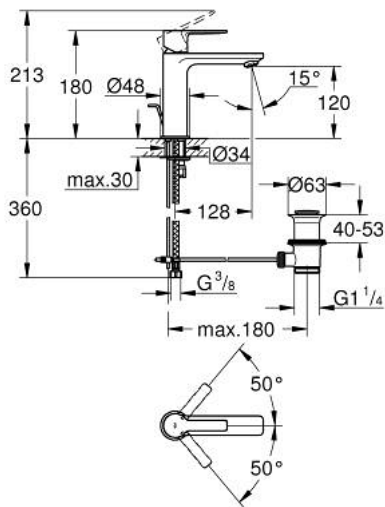

32 114 DC1 LINEARE MITIGEUR MONOCOMMANDE 1/2" LAVABO TAILLE S

DESCRIPTION DU PRODUIT

- Couleur: supersteel
- GROHE SilkMove cartouche en céramique 28 mm
- avec limiteur de température
- finition GROHE LongLife
- GROHE EcoJoy économie d'eau
- débit maximum à 3 bars : 5 l/min
- mousseur SpeedClean, procédé anti-calcaire
- GROHE FastFixation Plus installation ultra rapide
- tirette et garniture de vidage 1 1/4"
- flexibles de raccordement souples

32 114 DC1 LINEARE MITIGEUR MONOCOMMANDE 1/2" LAVABO TAILLE S

PIÈCES DE RECHANGE, septembre 2016 – now

- 1: Levier (Numéro de commande 46980DC0)
- 2: Capuchon (Numéro de commande 46581DC0)
- 3: Bague de fixation (Numéro de commande 07419000)
- 4: Cartouche (Numéro de commande 46580000)
- 5: Mousseur (Numéro de commande 48159DC0)
- 6: Coulisse filetée (Numéro de commande 46739EN0)
- 7: Fixation M26x1,5 (Numéro de commande 46645000)
- 8: Garniture de vidage 1 1/4" (Numéro de commande 28910DC0)
- 8.1: Clapet de vidage (Numéro de commande 07182DC0)
- 8.2: Tige et rotule de vidage (Numéro de commande 07052000)
- 9: Clef platte SW 46 mm à 6 pans (Numéro de commande 19017000)*
- 10: Tige et rotule de vidage (Numéro de commande 07341000)*