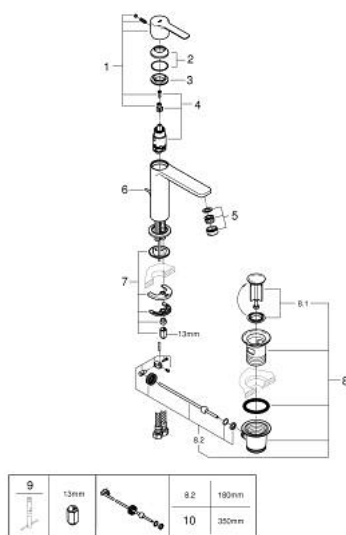

32 114 DC1 LINEARE MITIGEUR MONOCOMMANDE 1/2" LAVABO TAILLE S

DESCRIPTION DU PRODUIT

- Couleur: supersteel
- GROHE SilkMove cartouche en céramique 28 mm
- avec limiteur de température
- finition GROHE LongLife
- GROHE EcoJoy économie d'eau
- débit maximum à 3 bars : 5 l/min
- mousseur SpeedClean, procédé anti-calcaire
- GROHE FastFixation Plus installation ultra rapide
- tirette et garniture de vidage 1 1/4"
- flexibles de raccordement souples

32 114 DC1 LINEARE MITIGEUR MONOCOMMANDE 1/2" LAVABO TAILLE S

PIÈCES DE RECHANGE, septembre 2016 – now

- 1: Levier (Numéro de commande 46980DC0)
- 2: Capuchon (Numéro de commande 46581DC0)
- 3: Bague de fixation (Numéro de commande 07419000)
- 4: Cartouche (Numéro de commande 46580000)
- 5: Mousseur (Numéro de commande 48159DC0)
- 6: Coulisse filetée (Numéro de commande 46739EN0)
- 7: Fixation M26x1,5 (Numéro de commande 46645000)
- 8: Garniture de vidage 1 1/4" (Numéro de commande 28910DC0)
- 8.1: Clapet de vidage (Numéro de commande 07182DC0)
- 8.2: Tige et rotule de vidage (Numéro de commande 07052000)
- 9: Clef platte SW 46 mm à 6 pans (Numéro de commande 19017000)*
- 10: Tige et rotule de vidage (Numéro de commande 07341000)*