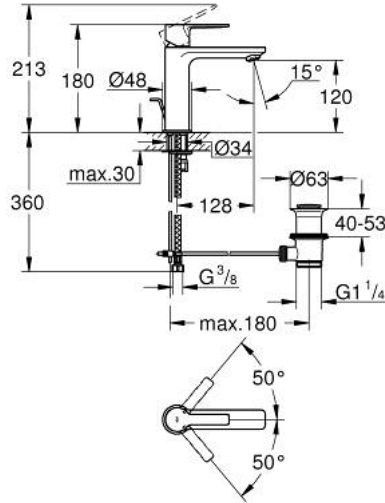

## LINEARE 32 114 DC1 خلاط حوض بمقبض فردي بقياس 1/2 بوصة مقاس صغير

وصف المنتج:

- اللون: supersteel
- قلب سيراميك GROHE SilkMove 28 مم
- مع محدد درجة حرارة
- طلاء GROHE LongLife
- تقنية GROHE EcoJoy لمياه أقل وتدفق ممتاز
- maximum flow rate (at 3 bar): 5 l/min
- مرعي المياه SpeedClean
- نظام التركيب GROHE QuickFix Plus
- مجموعة تصريف المياه بقياس 1 1/4 بوصة
- خراطيم توصيل مرنة

## LINEARE 32 114 DC1 خلاط حوض بمقبض فردي بقياس 1/2 بوصة مقاس صغير

الآن - 2016 ريمت بس، قطع الغيار

1: مقبض (46980DC0 رقم الطلب.)

2: غطاء (46581DC0 رقم الطلب.)

3: حلقة تركيب (07419000 رقم الطلب.)

4: خرطوشة (46580000 رقم الطلب.)

5: فلتر مياه (48159DC0 رقم الطلب.)

6: شداد (46739EN0 رقم الطلب.)

7: طقم تركيب ساق (46645000 رقم الطلب.)

8: مجموعة تصريف بقياس 1 1/4 بوصة (28910DC0 رقم الطلب.)

8.1: فيشه (07182DC0 رقم الطلب.)

8.2: عامود غير متمركز (07052000 رقم الطلب.)