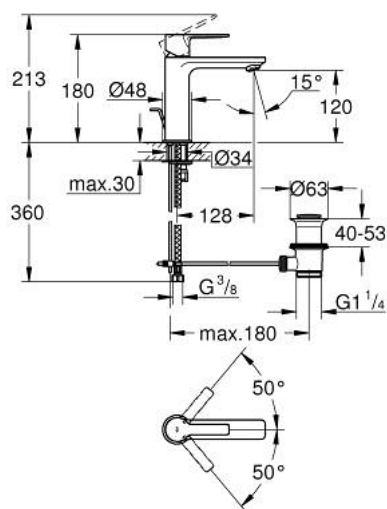

## 32 114 AL1 LINEARE MITIGEUR MONOCOMMANDE 1/2" LAVABO TAILLE S

### DESCRIPTION DU PRODUIT

- Couleur: hard graphite brossé
- GROHE SilkMove cartouche en céramique 28 mm
- avec limiteur de température
- finition GROHE LongLife
- GROHE EcoJoy économie d'eau
- débit maximum à 3 bars : 5 l/min
- mousseur SpeedClean, procédé anti-calcaire
- GROHE FastFixation Plus installation ultra rapide
- tirette et garniture de vidage 1 1/4"
- flexibles de raccordement souples

### PIÈCES DE RECHANGE, mars 2019 – now

- 1: Levier (Numéro de commande 46980AL0)
- 2: Capuchon (Numéro de commande 46581AL0)
- 3: Bague de fixation (Numéro de commande 07419000)
- 4: Cartouche (Numéro de commande 46580000)
- 5: Mousseur (Numéro de commande 48159AL0)
- 6: Coulisse filetée (Numéro de commande 46739AL0)
- 7: Fixation M26x1,5 (Numéro de commande 46645000)
- 8: Garniture de vidage 1 1/4" (Numéro de commande 28910AL0)
- 8.1: Clapet de vidage (Numéro de commande 07182AL0)
- 8.2: Tige et rotule de vidage (Numéro de commande 07052000)
- 9: Clef platte SW 46 mm à 6 pans (Numéro de commande 19017000)\*
- 10: Tige et rotule de vidage (Numéro de commande 07341000)\*