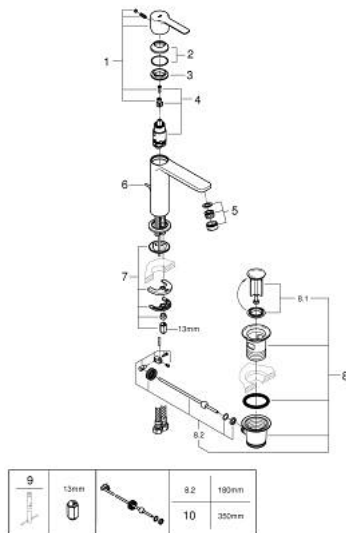

## 32 114 AL1 LINEARE MITIGEUR MONOCOMMANDE 1/2" LAVABO TAILLE S

### DESCRIPTION DU PRODUIT

- Couleur: hard graphite brossé
- GROHE SilkMove cartouche en céramique 28 mm
- avec limiteur de température
- finition GROHE LongLife
- GROHE EcoJoy économie d'eau
- débit maximum à 3 bars : 5 l/min
- mousseur SpeedClean, procédé anti-calcaire
- GROHE FastFixation Plus installation ultra rapide
- tirette et garniture de vidage 1 1/4"
- flexibles de raccordement souples

### PIÈCES DE RECHANGE, mars 2019 – now

- 1: Levier (Numéro de commande 46980AL0)
- 2: Capuchon (Numéro de commande 46581AL0)
- 3: Bague de fixation (Numéro de commande 07419000)
- 4: Cartouche (Numéro de commande 46580000)
- 5: Mousseur (Numéro de commande 48159AL0)
- 6: Coulisse filetée (Numéro de commande 46739AL0)
- 7: Fixation M26x1,5 (Numéro de commande 46645000)
- 8: Garniture de vidage 1 1/4" (Numéro de commande 28910AL0)
- 8.1: Clapet de vidage (Numéro de commande 07182AL0)
- 8.2: Tige et rotule de vidage (Numéro de commande 07052000)
- 9: Clef platte SW 46 mm à 6 pans (Numéro de commande 19017000)\*
- 10: Tige et rotule de vidage (Numéro de commande 07341000)\*