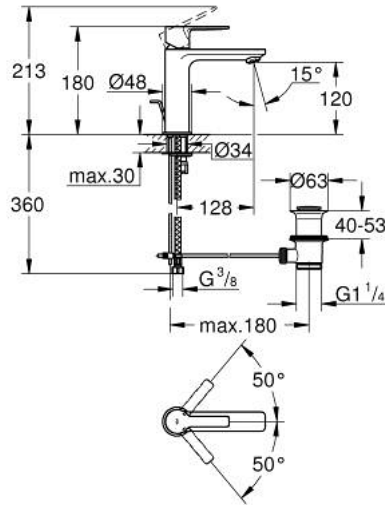

LINEARE 32 114 AL1 خلاط حوض بمقبض فردي بقياس 1/2 بوصة مقاس صغير

وصف المنتج:

• اللون: brushed hard graphite

• قلب سيراميك GROHE SilkMove 28 مم

• مع محدد درجة حرارة

• طلاء GROHE LongLife

• تقنية GROHE EcoJoy لمياه أقل وتدفق ممتاز

• maximum flow rate (at 3 bar): 5 l/min

• مرعي المياه SpeedClean

• نظام التركيب GROHE QuickFix Plus

• مجموعة تصريف المياه بقياس 1 1/4 بوصة

• خراطيم توصيل مرنة

LINEARE 32 114 AL1 خلاط حوض بمقبض فردي بقياس 1/2 بوصة مقاس صغير

7: طقم تركيب ساق (46645000 رقم الطلب:-)

8: مجموعة تصريف بقياس 1 1/4 بوصة (28910AL0 رقم الطلب:-)

8.1: فيشه (07182AL0 رقم الطلب:-)

8.2: عامود غير متمركز (07052000 رقم الطلب:-)

9: مفتاح تحميل* (19017000 رقم الطلب:-)