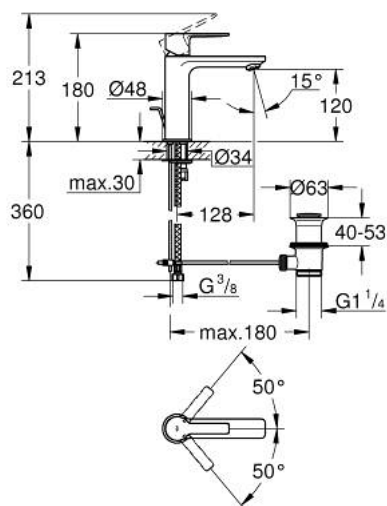

32 114 243 F LINEARE MITIGEUR MONOCOMMANDE 1/2" LAVABO
TAILLE S

DESCRIPTION DU PRODUIT

- Couleur: matte black
- GROHE SilkMove cartouche en céramique 28 mm
- avec limiteur de température
- GROHE EcoJoy SpeedClean mousseur 5,0 l/min
- GROHE FastFixation Plus installation ultra rapide
- tirette et garniture de vidage 1 1/4"
- flexibles de raccordement souples

32 114 243 F LINEARE MITIGEUR MONOCOMMANDE 1/2" LAVABO TAILLE S

PIÈCES DE RECHANGE, mai 2024 – now

- 1: levier (Numéro de commande 469802430)
- 2: Capuchon (Numéro de commande 465812430)
- 3: Bague de fixation (Numéro de commande 07419000)
- 4: Cartouche (Numéro de commande 46580000)
- 5: Mousseur (Numéro de commande 481592430)
- 6: tirette de vidage (Numéro de commande 467392430)
- 7: Fixation M26x1,5 (Numéro de commande 46645000)
- 8: Garniture de vidage 1 1/4" (Numéro de commande 289102430)
- 8.1: Clapet de vidage (Numéro de commande 071822430)
- 8.2: Tige et rotule de vidage (Numéro de commande 07052000)
- 9: Clef platte SW 46 mm à 6 pans (Numéro de commande 19017000)*
- 10: Tige et rotule de vidage (Numéro de commande 07341000)*