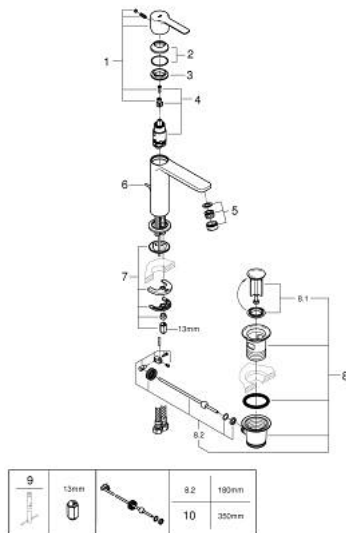

32 114 243 F LINEARE MITIGEUR MONOCOMMANDE 1/2" LAVABO
TAILLE S

DESCRIPTION DU PRODUIT

- Couleur: matte black
- GROHE SilkMove cartouche en céramique 28 mm
- avec limiteur de température
- GROHE EcoJoy SpeedClean mousseur 5,0 l/min
- GROHE FastFixation Plus installation ultra rapide
- tirette et garniture de vidage 1 1/4"
- flexibles de raccordement souples

32 114 243 F LINEARE MITIGEUR MONOCOMMANDE 1/2" LAVABO TAILLE S

PIÈCES DE RECHANGE, mai 2024 – now

- 1: levier (Numéro de commande 469802430)
- 2: Capuchon (Numéro de commande 465812430)
- 3: Bague de fixation (Numéro de commande 07419000)
- 4: Cartouche (Numéro de commande 46580000)
- 5: Mousseur (Numéro de commande 481592430)
- 6: tirette de vidage (Numéro de commande 467392430)
- 7: Fixation M26x1,5 (Numéro de commande 46645000)
- 8: Garniture de vidage 1 1/4" (Numéro de commande 289102430)
- 8.1: Clapet de vidage (Numéro de commande 071822430)
- 8.2: Tige et rotule de vidage (Numéro de commande 07052000)
- 9: Clef platte SW 46 mm à 6 pans (Numéro de commande 19017000)*
- 10: Tige et rotule de vidage (Numéro de commande 07341000)*