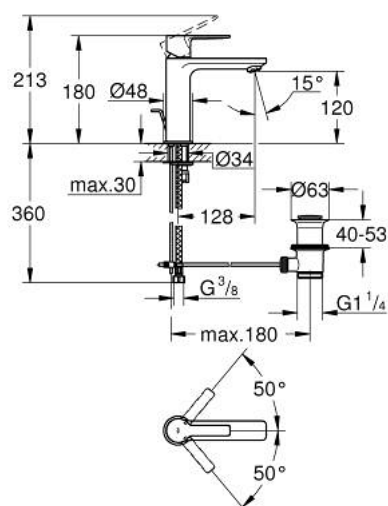

32 114 243 F LINEARE MITIGEUR MONOCOMMANDE 1/2" LAVABO
TAILLE S

DESCRIPTION DU PRODUIT

- Couleur: matte black
- GROHE SilkMove cartouche en céramique 28 mm
- avec limiteur de température
- SpeedClean mousseur 5,0 l/min
- GROHE FastFixation Plus installation ultra rapide
- tirette et garniture de vidage 1 1/4"
- flexibles de raccordement souples

32 114 243 F LINEARE MITIGEUR MONOCOMMANDE 1/2" LAVABO TAILLE S

PIÈCES DE RECHANGE, mai 2024 – now

- 1: levier (Numéro de commande 469802430)
- 2: Capuchon (Numéro de commande 465812430)
- 3: Bague de fixation (Numéro de commande 07419000)
- 4: Cartouche (Numéro de commande 46580000)
- 5: Mousseur (Numéro de commande 481592430)
- 6: tirette de vidage (Numéro de commande 467392430)
- 7: Fixation M26x1,5 (Numéro de commande 46645000)
- 8: Garniture de vidage 1 1/4" (Numéro de commande 289102430)
- 8.1: Clapet de vidage (Numéro de commande 071822430)
- 8.2: Tige et rotule de vidage (Numéro de commande 07052000)
- 9: Clef platte SW 46 mm à 6 pans (Numéro de commande 19017000)*
- 10: Tige et rotule de vidage (Numéro de commande 07341000)*