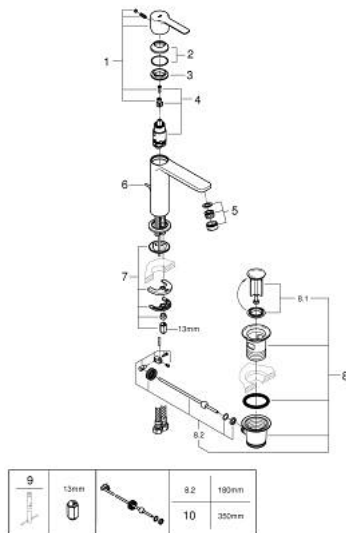

32 114 243 F LINEARE MITIGEUR MONOCOMMANDE 1/2" LAVABO
TAILLE S

DESCRIPTION DU PRODUIT

- Couleur: matte black
- GROHE SilkMove cartouche en céramique 28 mm
- avec limiteur de température
- SpeedClean mousseur 5,0 l/min
- GROHE FastFixation Plus installation ultra rapide
- tirette et garniture de vidage 1 1/4"
- flexibles de raccordement souples

32 114 243 F LINEARE MITIGEUR MONOCOMMANDE 1/2" LAVABO TAILLE S

PIÈCES DE RECHANGE, mai 2024 – now

- 1: levier (Numéro de commande 469802430)
- 2: Capuchon (Numéro de commande 465812430)
- 3: Bague de fixation (Numéro de commande 07419000)
- 4: Cartouche (Numéro de commande 46580000)
- 5: Mousseur (Numéro de commande 481592430)
- 6: tirette de vidage (Numéro de commande 467392430)
- 7: Fixation M26x1,5 (Numéro de commande 46645000)
- 8: Garniture de vidage 1 1/4" (Numéro de commande 289102430)
- 8.1: Clapet de vidage (Numéro de commande 071822430)
- 8.2: Tige et rotule de vidage (Numéro de commande 07052000)
- 9: Clef platte SW 46 mm à 6 pans (Numéro de commande 19017000)*
- 10: Tige et rotule de vidage (Numéro de commande 07341000)*