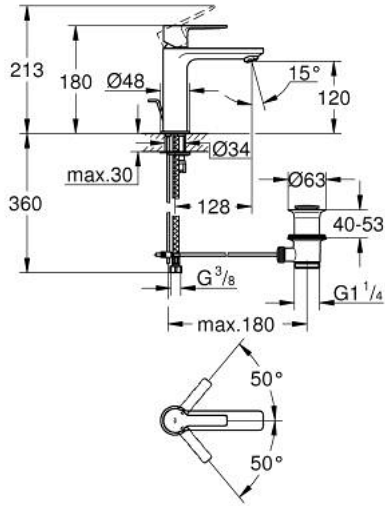

LINEARE 32 114 243 F خلاط حوض بمقبض فردي بقياس 1/2 بوصة مقاس صغير

وصف المنتج:

- اللون: Matte Black
- قلب سيراميك GROHE SilkMove 28 مم
- مع محدد درجة حرارة
- مرغي المياه GROHE EcoJoy SpeedClean 5.0 لتر/دقيقة
- نظام التركيب GROHE QuickFix Plus
- مجموعة تصريف المياه بقياس 1 1/4 بوصة
- خرطوم توصيل مرنة

LINEARE 32 114 243 F خلاط حوض بمقبض فردي بقياس 1/2 بوصة مقاس صغير

الآن - 2024 ويام، قطع الغيار

1: lever (رقم الطلب: 469802430)

2: غطاء (رقم الطلب: 465812430)

3: حلقة تركيب (رقم الطلب: 07419000)

4: خرطوشة (رقم الطلب: 46580000)

5: فلتر مياه (رقم الطلب: 481592430)

6: lift rod (رقم الطلب: 467392430)

7: طقم تركيب ساق (رقم الطلب: 46645000)

8: مجموعة تصريف بقياس 1 1/4 بوصة (رقم الطلب: 289102430)

8.1: فيشه (رقم الطلب: 071822430)

8.2: عامود غير متمركز (رقم الطلب: 07052000)