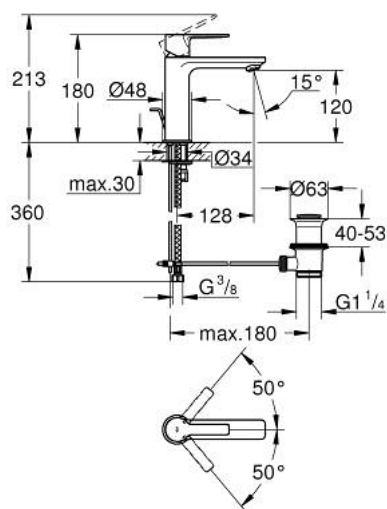

32 114 243 1 LINEARE MITIGEUR MONOCOMMANDE 1/2" LAVABO
TAILLE S

DESCRIPTION DU PRODUIT

- Couleur: matte black
- GROHE SilkMove cartouche en céramique 28 mm
- avec limiteur de température
- GROHE EcoJoy économie d'eau
- débit maximum à 3 bars : 5 l/min
- mousseur SpeedClean, procédé anti-calcaire
- GROHE FastFixation Plus installation ultra rapide
- tirette et garniture de vidage 1 1/4"
- flexibles de raccordement souples

32 114 243 1 **LINEARE MITIGEUR MONOCOMMANDE 1/2" LAVABO**
TAILLE S

PIÈCES DE RECHANGE, mai 2024 – now

- 1: levier (Numéro de commande 469802430)
- 2: Capuchon (Numéro de commande 465812430)
- 3: Bague de fixation (Numéro de commande 07419000)
- 4: Cartouche (Numéro de commande 46580000)
- 5: Mousseur (Numéro de commande 481592430)
- 6: tirette de vidage (Numéro de commande 467392430)
- 7: Fixation M26x1,5 (Numéro de commande 46645000)
- 8: Garniture de vidage 1 1/4" (Numéro de commande 289102430)
- 8.1: Clapet de vidage (Numéro de commande 071822430)
- 8.2: Tige et rotule de vidage (Numéro de commande 07052000)
- 9: Clef platte SW 46 mm à 6 pans (Numéro de commande 19017000)*
- 10: Tige et rotule de vidage (Numéro de commande 07341000)*