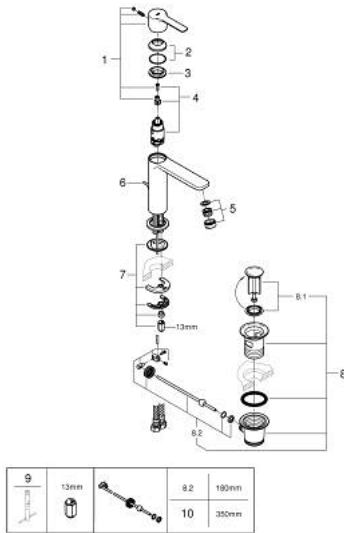

32 114 243 1 LINEARE MITIGEUR MONOCOMMANDE 1/2" LAVABO
TAILLE S

DESCRIPTION DU PRODUIT

- Couleur: matte black
- GROHE SilkMove cartouche en céramique 28 mm
- avec limiteur de température
- GROHE EcoJoy économie d'eau
- débit maximum à 3 bars : 5 l/min
- mousseur SpeedClean, procédé anti-calcaire
- GROHE FastFixation Plus installation ultra rapide
- tirette et garniture de vidage 1 1/4"
- flexibles de raccordement souples

32 114 243 1 **LINEARE MITIGEUR MONOCOMMANDE 1/2" LAVABO**
TAILLE S

PIÈCES DE RECHANGE, mai 2024 – now

- 1: levier (Numéro de commande 469802430)
- 2: Capuchon (Numéro de commande 465812430)
- 3: Bague de fixation (Numéro de commande 07419000)
- 4: Cartouche (Numéro de commande 46580000)
- 5: Mousseur (Numéro de commande 481592430)
- 6: tirette de vidage (Numéro de commande 467392430)
- 7: Fixation M26x1,5 (Numéro de commande 46645000)
- 8: Garniture de vidage 1 1/4" (Numéro de commande 289102430)
- 8.1: Clapet de vidage (Numéro de commande 071822430)
- 8.2: Tige et rotule de vidage (Numéro de commande 07052000)
- 9: Clef platte SW 46 mm à 6 pans (Numéro de commande 19017000)*
- 10: Tige et rotule de vidage (Numéro de commande 07341000)*