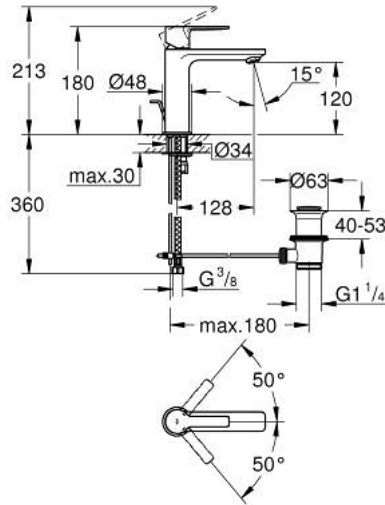

1 243 114 32 LINEARE خلاط حوض بمقبض فردي بقياس 1/2 بوصة مقاس صغير

وصف المنتج:

• اللون: Matte Black

• قلب سيراميك GROHE SilkMove 28 مم

• مع محدد درجة حرارة

• تقنية GROHE EcoJoy لمياه أقل وتدفق ممتاز

• maximum flow rate (at 3 bar): 5 l/min

• مرغي المياه SpeedClean

• نظام التركيب GROHE QuickFix Plus

• مجموعة تصريف المياه بقياس 1 1/4 بوصة

• خراطيم توصيل مرنة

1 243 114 32 LINEARE خلط حوض بمقبض فردي بقياس 1/2 بوصة مقاس صغير

الآن - 2024 ويام, قطع الغيار

1: lever (رقم الطلب: 469802430)

2: غطاء (رقم الطلب: 465812430)

3: حلقة تركيب (رقم الطلب: 07419000)

4: خرطوشة (رقم الطلب: 46580000)

5: فلتر مياه (رقم الطلب: 481592430)

6: lift rod (رقم الطلب: 467392430)

7: طقم تركيب ساق (رقم الطلب: 46645000)

8: مجموعة تصريف بقياس 1 1/4 بوصة (رقم الطلب: 289102430)

8.1: فيشه (رقم الطلب: 071822430)

8.2: عامود غير متمركز (رقم الطلب: 07052000)

9: مفتاح تحميل* (رقم الطلب: 19017000)

10: عامود غير متمركز* (رقم الطلب: 07341000)