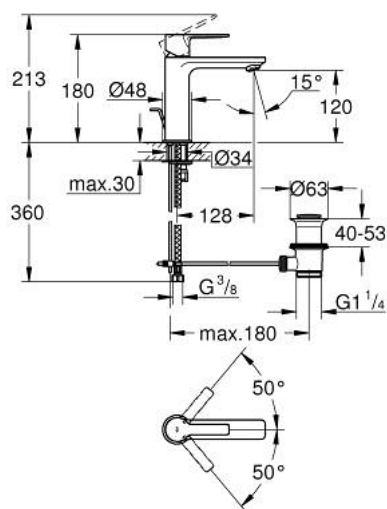

32 114 10F LINEARE MITIGEUR MONOCOMMANDE 1/2" LAVABO TAILLE S

DESCRIPTION DU PRODUIT

- Couleur: chromé
- GROHE SilkMove cartouche en céramique 28 mm
- avec limiteur de température
- GROHE LongLife finition durable
- SpeedClean mousseur 5,0 l/min
- GROHE FastFixation Plus installation ultra rapide
- tirette et garniture de vidage 1 1/4"
- flexibles de raccordement souples

32 114 10F LINEARE MITIGEUR MONOCOMMANDE 1/2" LAVABO TAILLE S

PIÈCES DE RECHANGE, octobre 2018 – now

- 1: Levier (Numéro de commande 46980000)
- 2: Capuchon (Numéro de commande 46581000)
- 3: Bague de fixation (Numéro de commande 07419000)
- 4: Cartouche (Numéro de commande 46580000)
- 5: Mousseur (Numéro de commande 48159000)
- 6: Coulisse filetée (Numéro de commande 46739000)
- 7: Fixation M26x1,5 (Numéro de commande 46645000)
- 8: Garniture de vidage 1 1/4" (Numéro de commande 28910000)
- 8.1: Clapet de vidage (Numéro de commande 07182000)
- 8.2: Tige et rotule de vidage (Numéro de commande 07052000)
- 9: Clef platte SW 46 mm à 6 pans (Numéro de commande 19017000)*
- 10: Tige et rotule de vidage (Numéro de commande 07341000)*