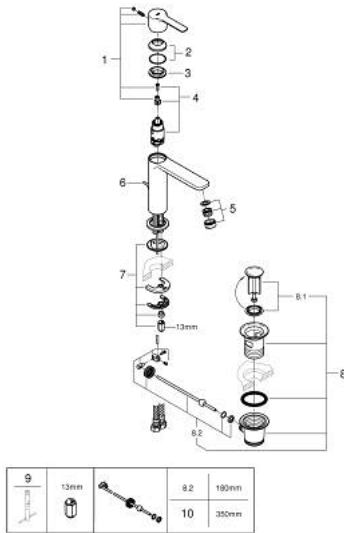

32 114 10F LINEARE MITIGEUR MONOCOMMANDE 1/2" LAVABO TAILLE S

DESCRIPTION DU PRODUIT

- Couleur: chromé
- GROHE SilkMove cartouche en céramique 28 mm
- avec limiteur de température
- GROHE LongLife finition durable
- SpeedClean mousseur 5,0 l/min
- GROHE FastFixation Plus installation ultra rapide
- tirette et garniture de vidage 1 1/4"
- flexibles de raccordement souples

32 114 10F LINEARE MITIGEUR MONOCOMMANDE 1/2" LAVABO TAILLE S

PIÈCES DE RECHANGE, octobre 2018 – now

- 1: Levier (Numéro de commande 46980000)
- 2: Capuchon (Numéro de commande 46581000)
- 3: Bague de fixation (Numéro de commande 07419000)
- 4: Cartouche (Numéro de commande 46580000)
- 5: Mousseur (Numéro de commande 48159000)
- 6: Coulisse filetée (Numéro de commande 46739000)
- 7: Fixation M26x1,5 (Numéro de commande 46645000)
- 8: Garniture de vidage 1 1/4" (Numéro de commande 28910000)
- 8.1: Clapet de vidage (Numéro de commande 07182000)
- 8.2: Tige et rotule de vidage (Numéro de commande 07052000)
- 9: Clef platte SW 46 mm à 6 pans (Numéro de commande 19017000)*
- 10: Tige et rotule de vidage (Numéro de commande 07341000)*