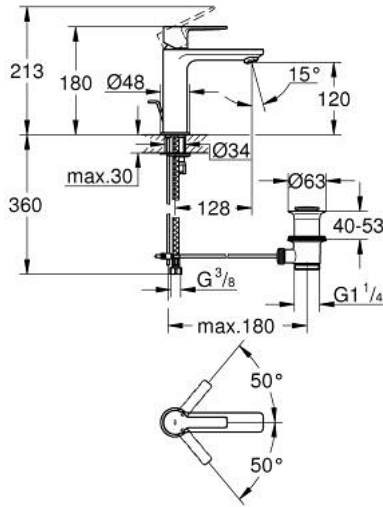

## LINEARE 32 114 10F خلاط حوض بمقبض فردي بقياس 1/2 بوصة مقاس صغير

وصف المنتج:

- اللون: كروم
- قلب سيراميك GROHE SilkMove 28 مم
- مع محدد درجة حرارة
- طلاء كروم GROHE LongLife
- مرعي المياه GROHE EcoJoy SpeedClean 5.0 لتر/دقيقة
- نظام التركيب GROHE QuickFix Plus
- مجموعة تصريف المياه بقياس 1 1/4 بوصة
- خراطيم توصيل مرنة

## LINEARE 32 114 10F خلاط حوض بمقبض فردي بقياس 1/2 بوصة مقاس صغير

الآن - 2018 ربوت كلاً، قطع الغيار

1: مقبض (رقم الطلب: 46980000)

2: غطاء (رقم الطلب: 46581000)

3: حلقة تركيب (رقم الطلب: 07419000)

4: خرطوشة (رقم الطلب: 46580000)

5: فلتر مياه (رقم الطلب: 48159000)

6: شداد (رقم الطلب: 46739000)

7: طقم تركيب ساق (رقم الطلب: 46645000)

8: مجموعة تصريف بقياس 1 1/4 بوصة (رقم الطلب: 28910000)

8.1: فيشه (رقم الطلب: 07182000)

8.2: عامود غير متمركز (رقم الطلب: 07052000)