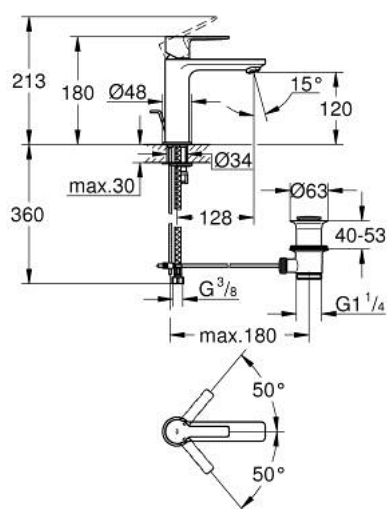

32 114 001 LINEARE MITIGEUR MONOCOMMANDE 1/2" LAVABO TAILLE S

DESCRIPTION DU PRODUIT

- Couleur: chromé
- GROHE SilkMove cartouche en céramique 28 mm
- avec limiteur de température
- GROHE LongLife finition durable
- GROHE EcoJoy économie d'eau
- débit maximum à 3 bars : 5 l/min
- mousseur SpeedClean, procédé anti-calcaire
- GROHE FastFixation Plus installation ultra rapide
- tirette et garniture de vidage 1 1/4"
- flexibles de raccordement souples

32 114 001 LINEARE MITIGEUR MONOCOMMANDE 1/2" LAVABO TAILLE S

PIÈCES DE RECHANGE, juillet 2016 – now

- 1: Levier (Numéro de commande 46980000)
- 2: Capuchon (Numéro de commande 46581000)
- 3: Bague de fixation (Numéro de commande 07419000)
- 4: Cartouche (Numéro de commande 46580000)
- 5: Mousseur (Numéro de commande 48159000)
- 6: Coulisse filetée (Numéro de commande 46739000)
- 7: Fixation M26x1,5 (Numéro de commande 46645000)
- 8: Garniture de vidage 1 1/4" (Numéro de commande 28910000)
- 8.1: Clapet de vidage (Numéro de commande 07182000)
- 8.2: Tige et rotule de vidage (Numéro de commande 07052000)
- 9: Clef platte SW 46 mm à 6 pans (Numéro de commande 19017000)*
- 10: Tige et rotule de vidage (Numéro de commande 07341000)*