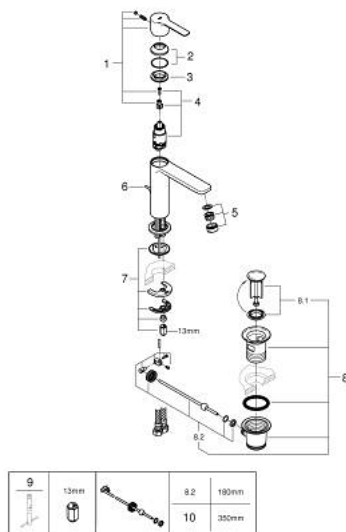

32 114 001 LINEARE MITIGEUR MONOCOMMANDE 1/2" LAVABO TAILLE S

DESCRIPTION DU PRODUIT

- Couleur: chromé
- GROHE SilkMove cartouche en céramique 28 mm
- avec limiteur de température
- GROHE LongLife finition durable
- GROHE EcoJoy économie d'eau
- débit maximum à 3 bars : 5 l/min
- mousseur SpeedClean, procédé anti-calcaire
- GROHE FastFixation Plus installation ultra rapide
- tirette et garniture de vidage 1 1/4"
- flexibles de raccordement souples

32 114 001 LINEARE MITIGEUR MONOCOMMANDE 1/2" LAVABO TAILLE S

PIÈCES DE RECHANGE, juillet 2016 – now

- 1: Levier (Numéro de commande 46980000)
- 2: Capuchon (Numéro de commande 46581000)
- 3: Bague de fixation (Numéro de commande 07419000)
- 4: Cartouche (Numéro de commande 46580000)
- 5: Mousseur (Numéro de commande 48159000)
- 6: Coulisse filetée (Numéro de commande 46739000)
- 7: Fixation M26x1,5 (Numéro de commande 46645000)
- 8: Garniture de vidage 1 1/4" (Numéro de commande 28910000)
- 8.1: Clapet de vidage (Numéro de commande 07182000)
- 8.2: Tige et rotule de vidage (Numéro de commande 07052000)
- 9: Clef platte SW 46 mm à 6 pans (Numéro de commande 19017000)*
- 10: Tige et rotule de vidage (Numéro de commande 07341000)*