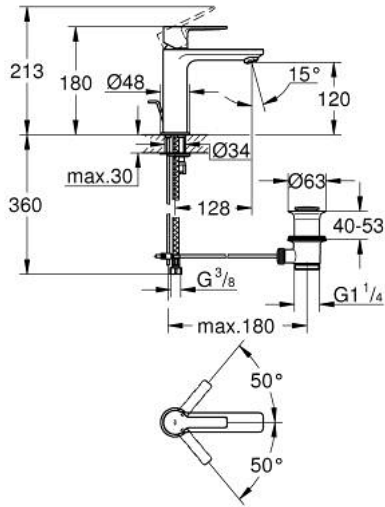

## LINEARE 32 114 001 خلاط حوض بمقبض فردي بقياس 1/2 بوصة مقاس صغير

وصف المنتج:

- اللون: كروم
- قلب سيراميك GROHE SilkMove 28 مم
- مع محدد درجة حرارة
- طلاء كروم GROHE LongLife
- تقنية GROHE EcoJoy لمياه أقل وتدفق ممتاز
- maximum flow rate (at 3 bar): 5 l/min
- مرعي المياه SpeedClean
- نظام التركيب GROHE QuickFix Plus
- مجموعة تصريف المياه بقياس 1 1/4 بوصة
- خراطيم توصيل مرنة

## LINEARE 32 114 001 خلاط حوض بمقبض فردي بقياس 1/2 بوصة مقاس صغير

الآن - 2016 وي لوي, قطع الغيار

1: مقبض (46980000 رقم الطلب.)

2: غطاء (46581000 رقم الطلب.)

3: حلقة تركيب (07419000 رقم الطلب.)

4: خرطوشة (46580000 رقم الطلب.)

5: فلتر مياه (48159000 رقم الطلب.)

6: شداد (46739000 رقم الطلب.)

7: طقم تركيب ساق (46645000 رقم الطلب.)

8: مجموعة تصريف بقياس 1 1/4 بوصة (28910000 رقم الطلب.)

8.1: فيشه (07182000 رقم الطلب.)

8.2: عامود غير متمركز (07052000 رقم الطلب.)