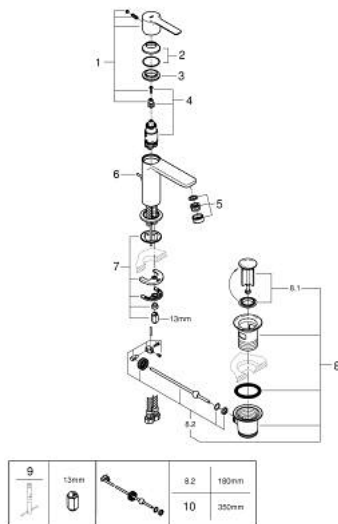

## 32 109 DC1 LINEARE MITIGEUR MONOCOMMANDE 1/2" LAVABO TAILLE XS

### DESCRIPTION DU PRODUIT

- Couleur: supersteel
- GROHE SilkMove cartouche en céramique 28 mm
- avec limiteur de température
- finition GROHE LongLife
- GROHE EcoJoy économie d'eau
- débit maximum à 3 bars : 5 l/min
- mousseur SpeedClean, procédé anti-calcaire
- GROHE FastFixation Plus installation ultra rapide
- tirette et garniture de vidage 1 1/4"
- flexibles de raccordement souples

### PIÈCES DE RECHANGE, septembre 2016 – now

- 1: Levier (Numéro de commande 46980DC0)
- 2: Capuchon (Numéro de commande 46581DC0)
- 3: Bague de fixation (Numéro de commande 07419000)
- 4: Cartouche (Numéro de commande 46580000)
- 5: Mousseur (Numéro de commande 48159DC0)
- 6: Coulisse filetée (Numéro de commande 46739EN0)
- 7: Fixation M26x1,5 (Numéro de commande 46645000)
- 8: Garniture de vidage 1 1/4" (Numéro de commande 28910DC0)
- 8.1: Clapet de vidage (Numéro de commande 07182DC0)
- 8.2: Tige et rotule de vidage (Numéro de commande 07052000)
- 9: Clef platte SW 46 mm à 6 pans (Numéro de commande 19017000)\*
- 10: Tige et rotule de vidage (Numéro de commande 07341000)\*