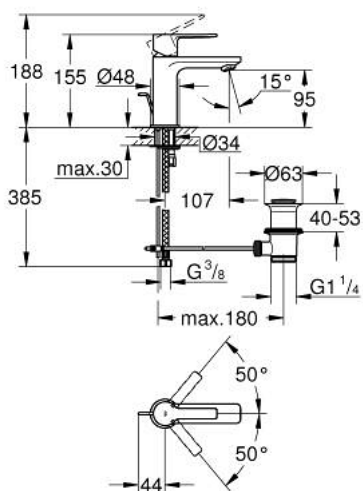

## 32 109 DC1 LINEARE MITIGEUR MONOCOMMANDE 1/2" LAVABO TAILLE XS

### DESCRIPTION DU PRODUIT

- Couleur: supersteel
- GROHE SilkMove cartouche en céramique 28 mm
- avec limiteur de température
- finition GROHE LongLife
- GROHE EcoJoy économie d'eau
- débit maximum à 3 bars : 5 l/min
- mousseur SpeedClean, procédé anti-calcaire
- GROHE FastFixation Plus installation ultra rapide
- tirette et garniture de vidage 1 1/4"
- flexibles de raccordement souples

### PIÈCES DE RECHANGE, septembre 2016 – now

- 1: Levier (Numéro de commande 46980DC0)
- 2: Capuchon (Numéro de commande 46581DC0)
- 3: Bague de fixation (Numéro de commande 07419000)
- 4: Cartouche (Numéro de commande 46580000)
- 5: Mousseur (Numéro de commande 48159DC0)
- 6: Coulisse filetée (Numéro de commande 46739EN0)
- 7: Fixation M26x1,5 (Numéro de commande 46645000)
- 8: Garniture de vidage 1 1/4" (Numéro de commande 28910DC0)
- 8.1: Clapet de vidage (Numéro de commande 07182DC0)
- 8.2: Tige et rotule de vidage (Numéro de commande 07052000)
- 9: Clef platte SW 46 mm à 6 pans (Numéro de commande 19017000)\*
- 10: Tige et rotule de vidage (Numéro de commande 07341000)\*