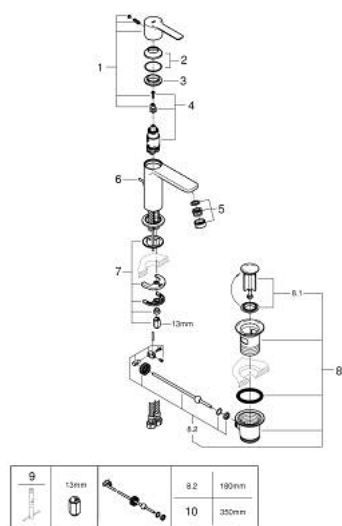

## 32 109 AL1 LINEARE MITIGEUR MONOCOMMANDE 1/2" LAVABO TAILLE XS

### DESCRIPTION DU PRODUIT

- Couleur: hard graphite brossé
- GROHE SilkMove cartouche en céramique 28 mm
- avec limiteur de température
- finition GROHE LongLife
- GROHE EcoJoy économie d'eau
- débit maximum à 3 bars : 5 l/min
- mousseur SpeedClean, procédé anti-calcaire
- GROHE FastFixation Plus installation ultra rapide
- tirette et garniture de vidage 1 1/4"
- flexibles de raccordement souples

### PIÈCES DE RECHANGE, mars 2019 – now

- 1: Levier (Numéro de commande 46980AL0)
  - 2: Capuchon (Numéro de commande 46581AL0)
  - 3: Bague de fixation (Numéro de commande 07419000)
  - 4: Cartouche (Numéro de commande 46580000)
  - 5: Mousseur (Numéro de commande 48159AL0)
  - 6: Coulisse filetée (Numéro de commande 46739AL0)
  - 7: Fixation M26x1,5 (Numéro de commande 46645000)
  - 8: Garniture de vidage 1 1/4" (Numéro de commande 28910AL0)
  - 8.1: Clapet de vidage (Numéro de commande 07182AL0)
  - 8.2: Tige et rotule de vidage (Numéro de commande 07052000)
  - 9: Clef platte SW 46 mm à 6 pans (Numéro de commande 19017000)\*
  - 10: Tige et rotule de vidage (Numéro de commande 07341000)\*
- \* Accessoires en option