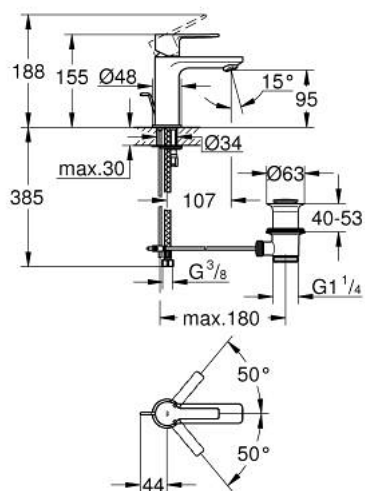

## 32 109 AL1 LINEARE MITIGEUR MONOCOMMANDE 1/2" LAVABO TAILLE XS

### DESCRIPTION DU PRODUIT

- Couleur: hard graphite brossé
- GROHE SilkMove cartouche en céramique 28 mm
- avec limiteur de température
- finition GROHE LongLife
- GROHE EcoJoy économie d'eau
- débit maximum à 3 bars : 5 l/min
- mousseur SpeedClean, procédé anti-calcaire
- GROHE FastFixation Plus installation ultra rapide
- tirette et garniture de vidage 1 1/4"
- flexibles de raccordement souples

### PIÈCES DE RECHANGE, mars 2019 – now

- 1: Levier (Numéro de commande 46980AL0)
  - 2: Capuchon (Numéro de commande 46581AL0)
  - 3: Bague de fixation (Numéro de commande 07419000)
  - 4: Cartouche (Numéro de commande 46580000)
  - 5: Mousseur (Numéro de commande 48159AL0)
  - 6: Coulisse filetée (Numéro de commande 46739AL0)
  - 7: Fixation M26x1,5 (Numéro de commande 46645000)
  - 8: Garniture de vidage 1 1/4" (Numéro de commande 28910AL0)
  - 8.1: Clapet de vidage (Numéro de commande 07182AL0)
  - 8.2: Tige et rotule de vidage (Numéro de commande 07052000)
  - 9: Clef platte SW 46 mm à 6 pans (Numéro de commande 19017000)\*
  - 10: Tige et rotule de vidage (Numéro de commande 07341000)\*
- \* Accessoires en option