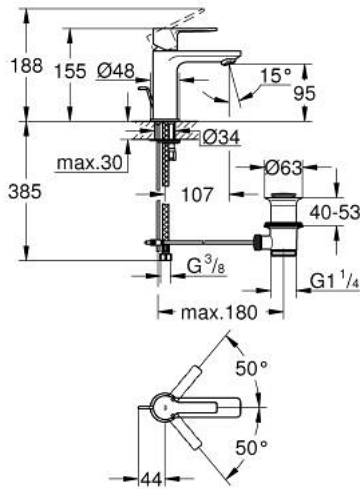

LINEARE 32 109 AL1 خلاط حوض بمقبض فردي بقياس 1/2 بوصة
حجم XS

وصف المنتج:

• اللون: brushed hard graphite

• قلب سيراميك GROHE SilkMove 28 مم

• مع محدد درجة حرارة

• طلاء GROHE LongLife

• تقنية GROHE EcoJoy لمياه أقل وتدفق ممتاز

• maximum flow rate (at 3 bar): 5 l/min

• مرعي المياه SpeedClean

• نظام التركيب GROHE QuickFix Plus

• مجموعة تصريف المياه بقياس 1 1/4 بوصة

• خراطيم توصيل مرنة

LINEARE 32 109 AL1 خلاط حوض بمقبض فردي بقياس 1/2 بوصة حجم XS

الآن - 2019 س رام, قطع الغيار:

- 1: مقبض (46980AL0 رقم الطلب:-)
 - 2: غطاء (46581AL0 رقم الطلب:-)
 - 3: حلقة تركيب (07419000 رقم الطلب:-)
 - 4: خرطوشة (46580000 رقم الطلب:-)
 - 5: فلتر مياه (48159AL0 رقم الطلب:-)
 - 6: شداد (46739AL0 رقم الطلب:-)
 - 7: طقم تركيب ساق (46645000 رقم الطلب:-)
 - 8: مجموعة تصريف بقياس 1 1/4 بوصة (28910AL0 رقم الطلب:-)
 - 8.1: فيشه (07182AL0 رقم الطلب:-)
 - 8.2: عامود غير متمركز (07052000 رقم الطلب:-)
 - 9: مفتاح تحميل* (19017000 رقم الطلب:-)
 - 10: عامود غير متمركز* (07341000 رقم الطلب:-)
- * إكسسوارات* اختيارية*